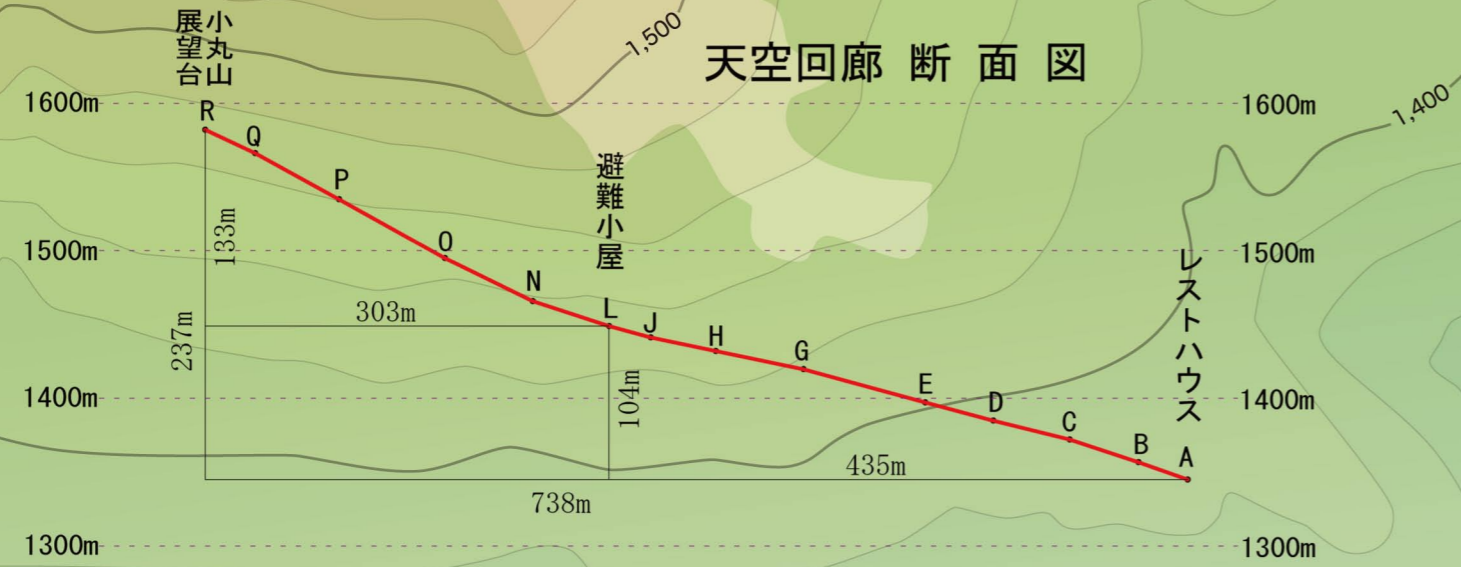

日光市霧降高原キスゲ平園地ルートマップ

天空回廊 断面図

- 階段
 - 散策路
 - バリアフリールート
 - 登山道
 - 休憩所
 - P 駐車場
 - トイレ
 - バス停
 - 広場
 - あずまや
- ※A~R地点には案内看板があります。