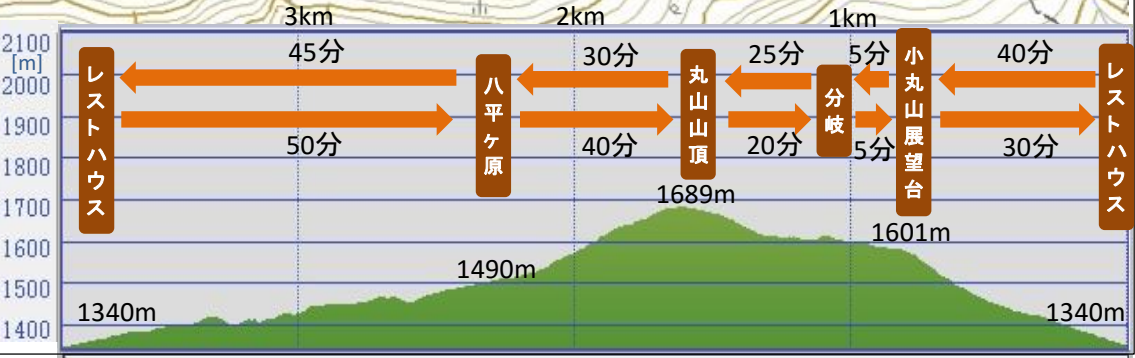

丸山ハイキングコース 赤薙山登山コース

この地図は、国土地理院長の承認を得て、同院発行の2万5千分1地形図を複製したものです。(承認番号 平28関復、第5号)
この地図を複製する場合には、国土地理院長の承認が必要です。

霧降高原レストハウス ☎0288-53-5337