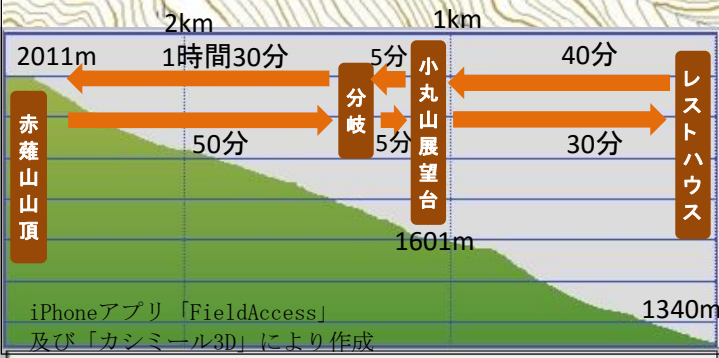

丸山ハイキングコース 赤薙山登山コース

この地図は、国土地理院長の承認を得て、同院発行の2万5千分1地形図を複製したものです。(承認番号 平28関復、第5号)
この地図を複製する場合には、国土地理院長の承認が必要です。

霧降高原レストハウス ☎0288-53-5337