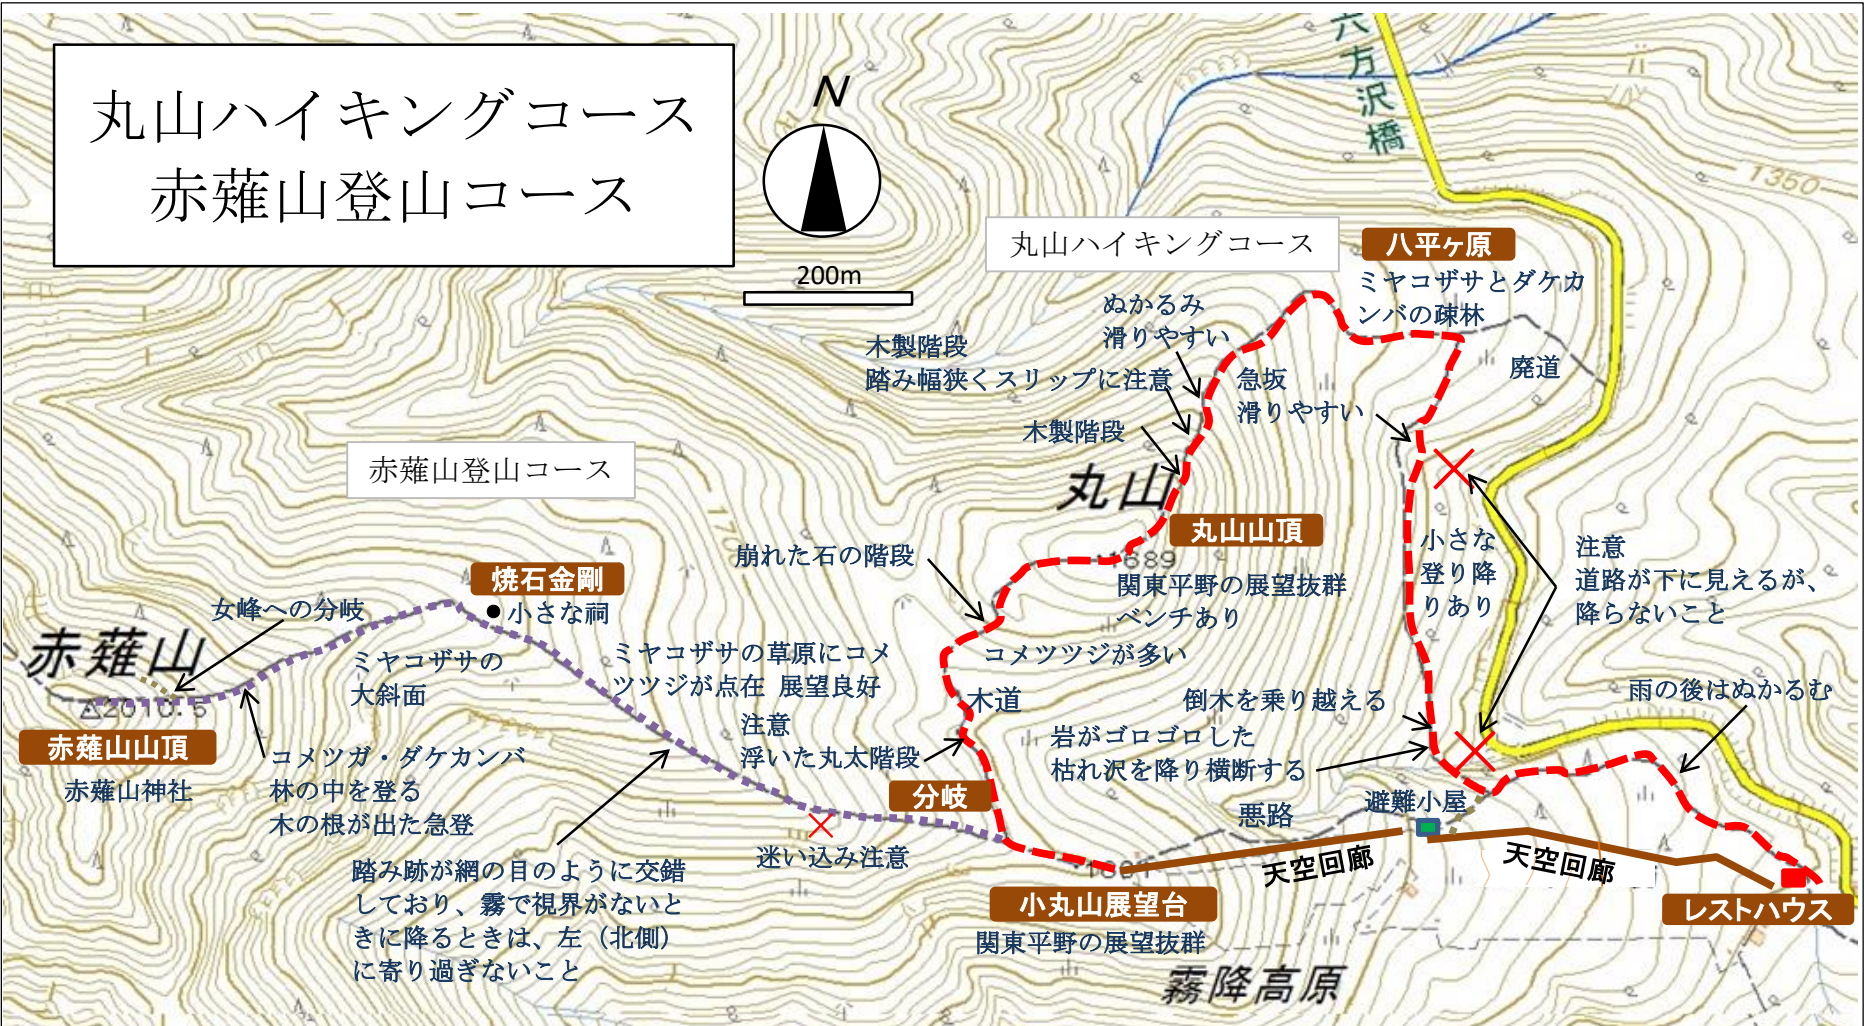

丸山ハイキングコース 赤薙山登山コース

この地図は、国土地理院長の承認を得て、同院発行の2万5千分1地形図を複製したものです。(承認番号 平28関復、第5号)
この地図を複製する場合には、国土地理院長の承認が必要です。

霧降高原レストハウス ☎0288-53-5337