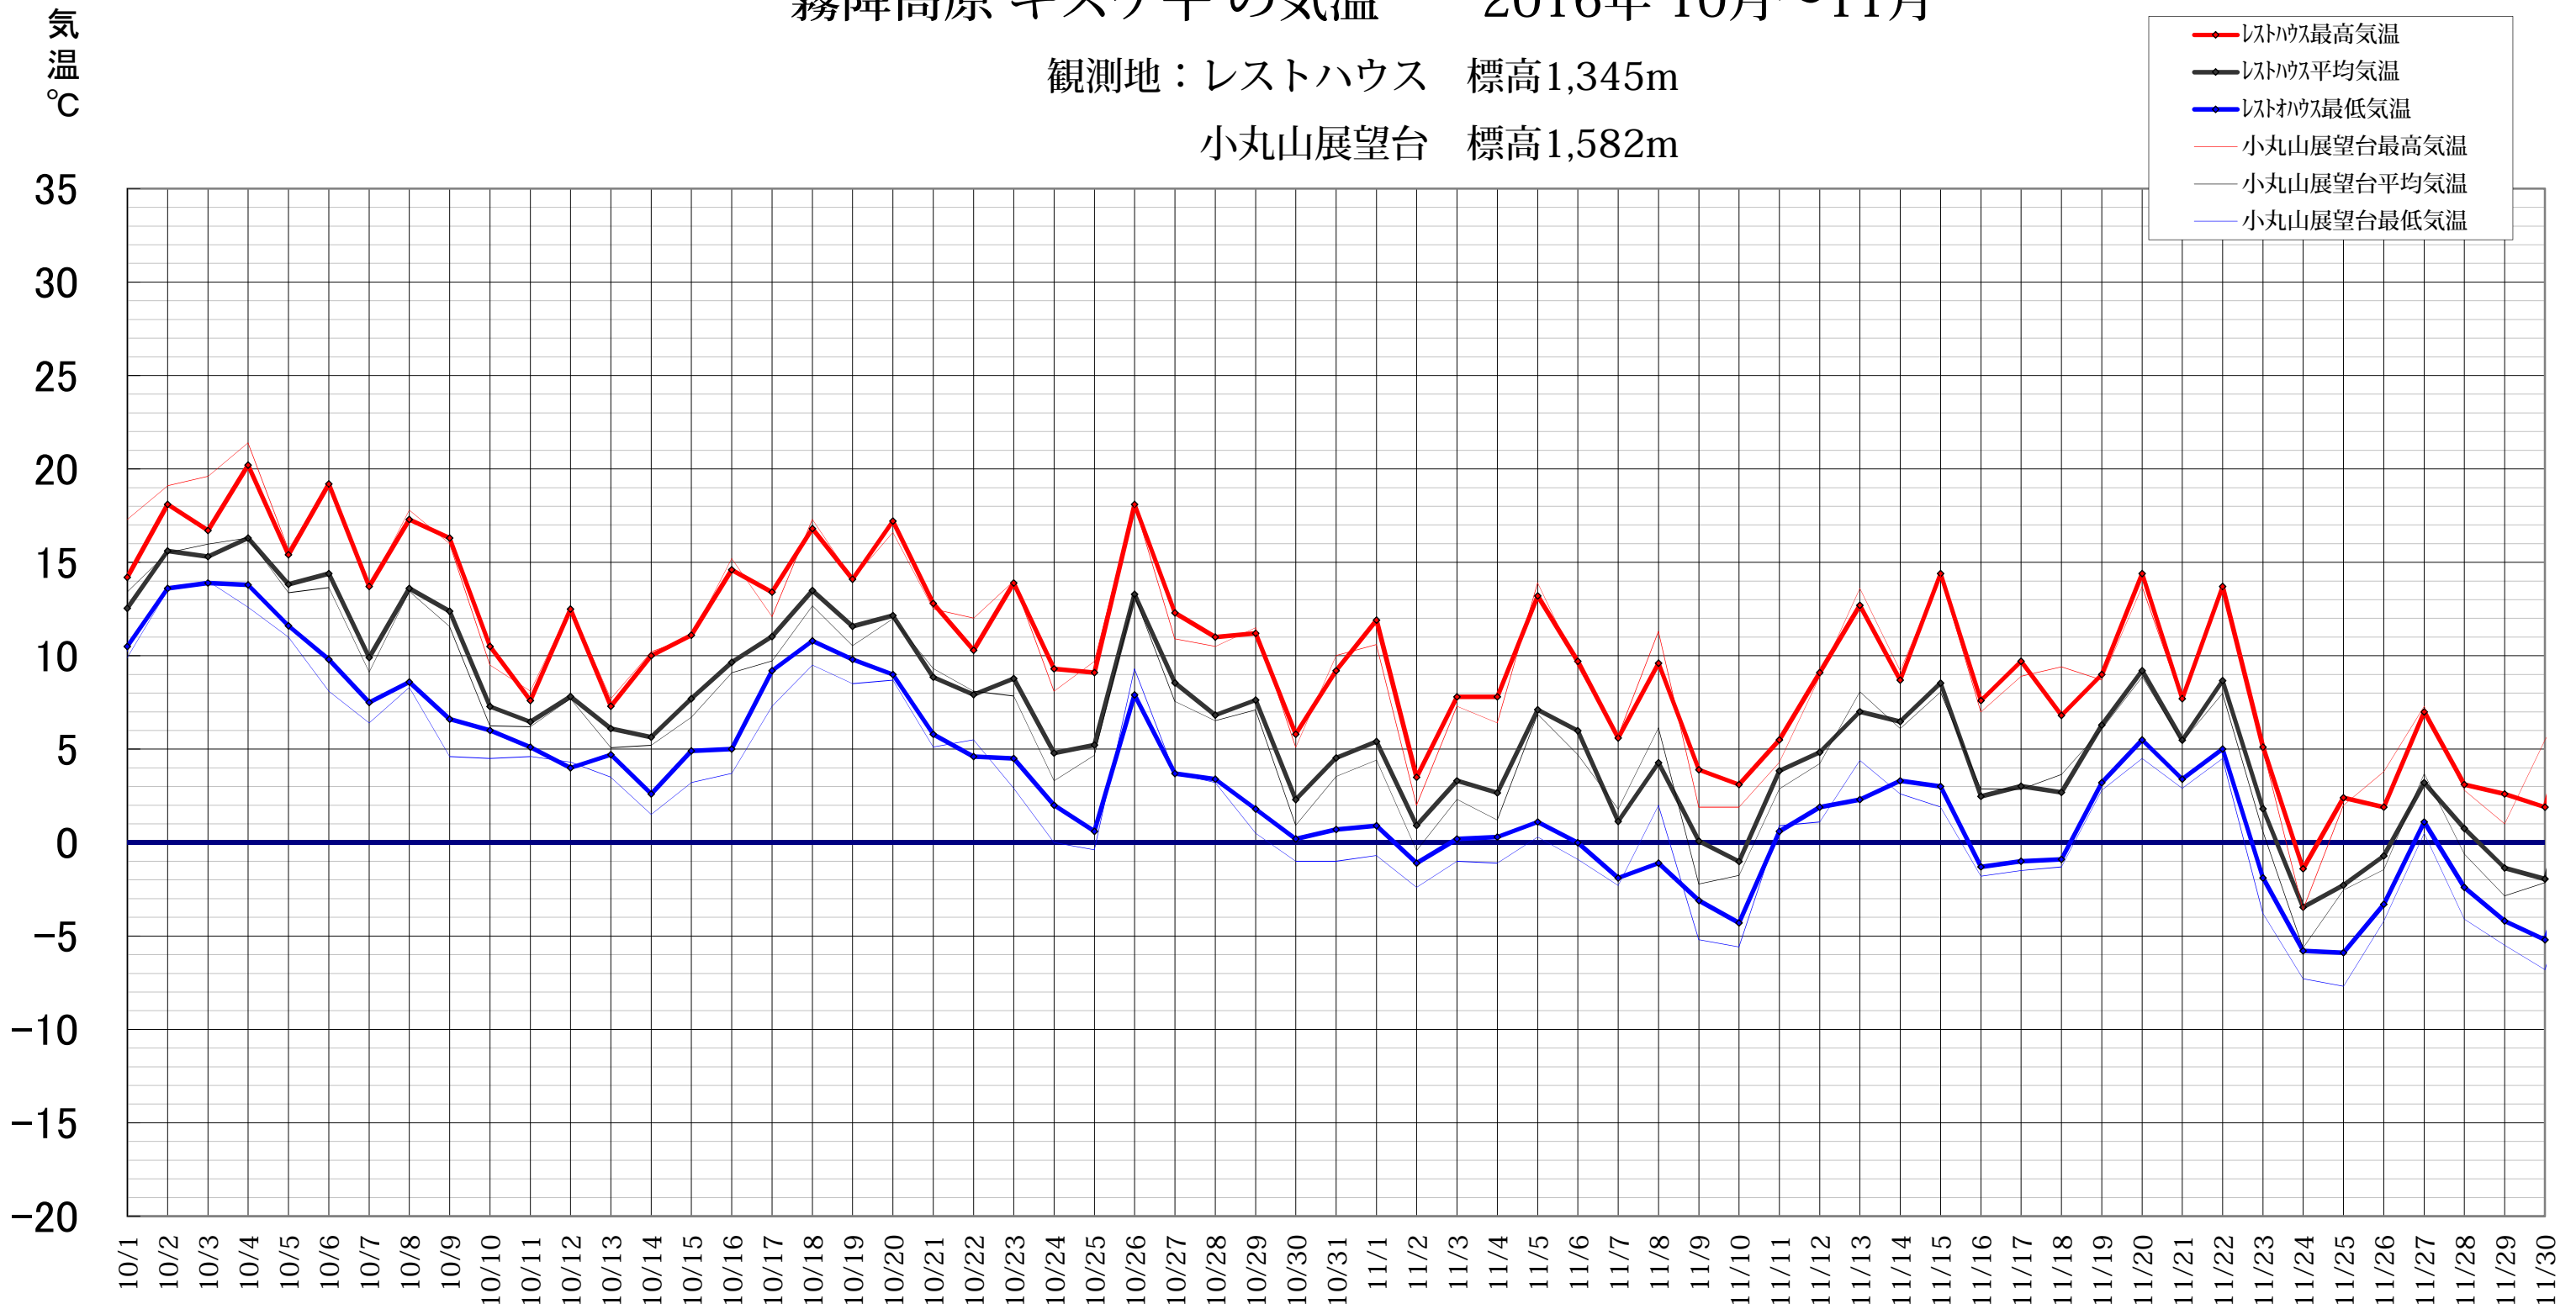

霧降高原 キスゲ平 の気温 2016年 10月～11月

観測地：レストハウス 標高1,345m

小丸山展望台 標高1,582m

霧降高原レストハウスでは、キスゲ平・小丸山展望台・女峰山唐沢小屋、周辺三カ所の気温を測定しています。