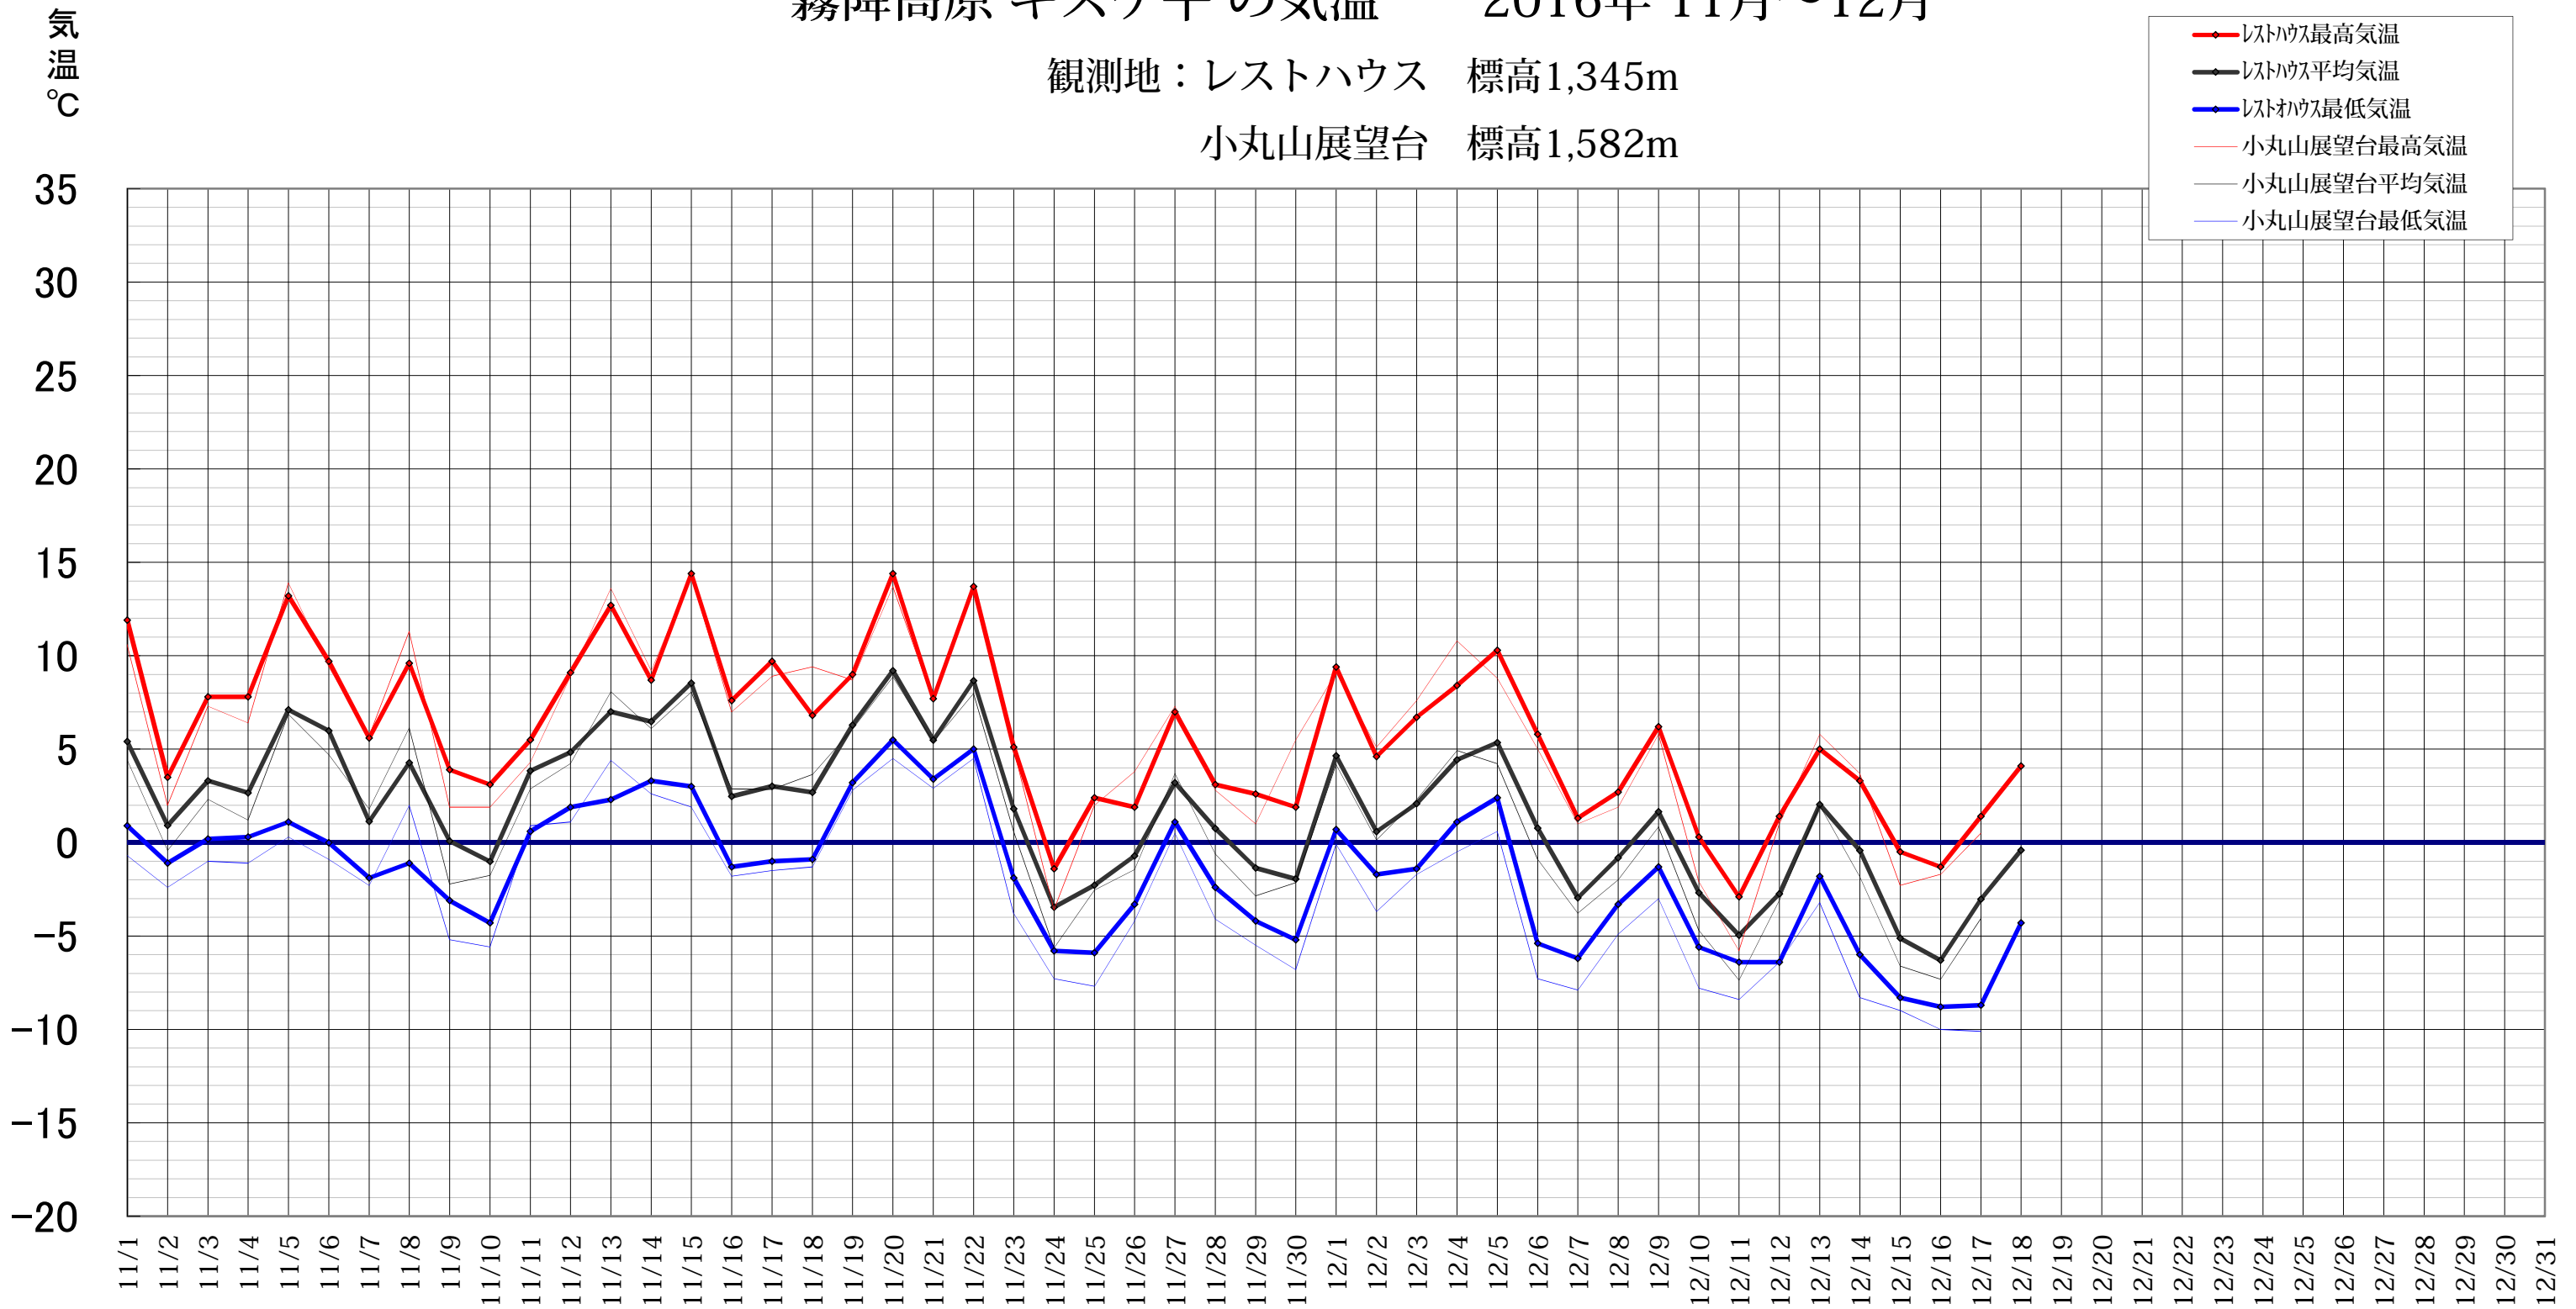

霧降高原 キスゲ平 の気温 2016年 11月～12月

観測地：レストハウス 標高1,345m

小丸山展望台 標高1,582m

霧降高原レストハウスでは、キスゲ平・小丸山展望台・女峰山唐沢小屋、周辺三カ所の気温を測定しています。