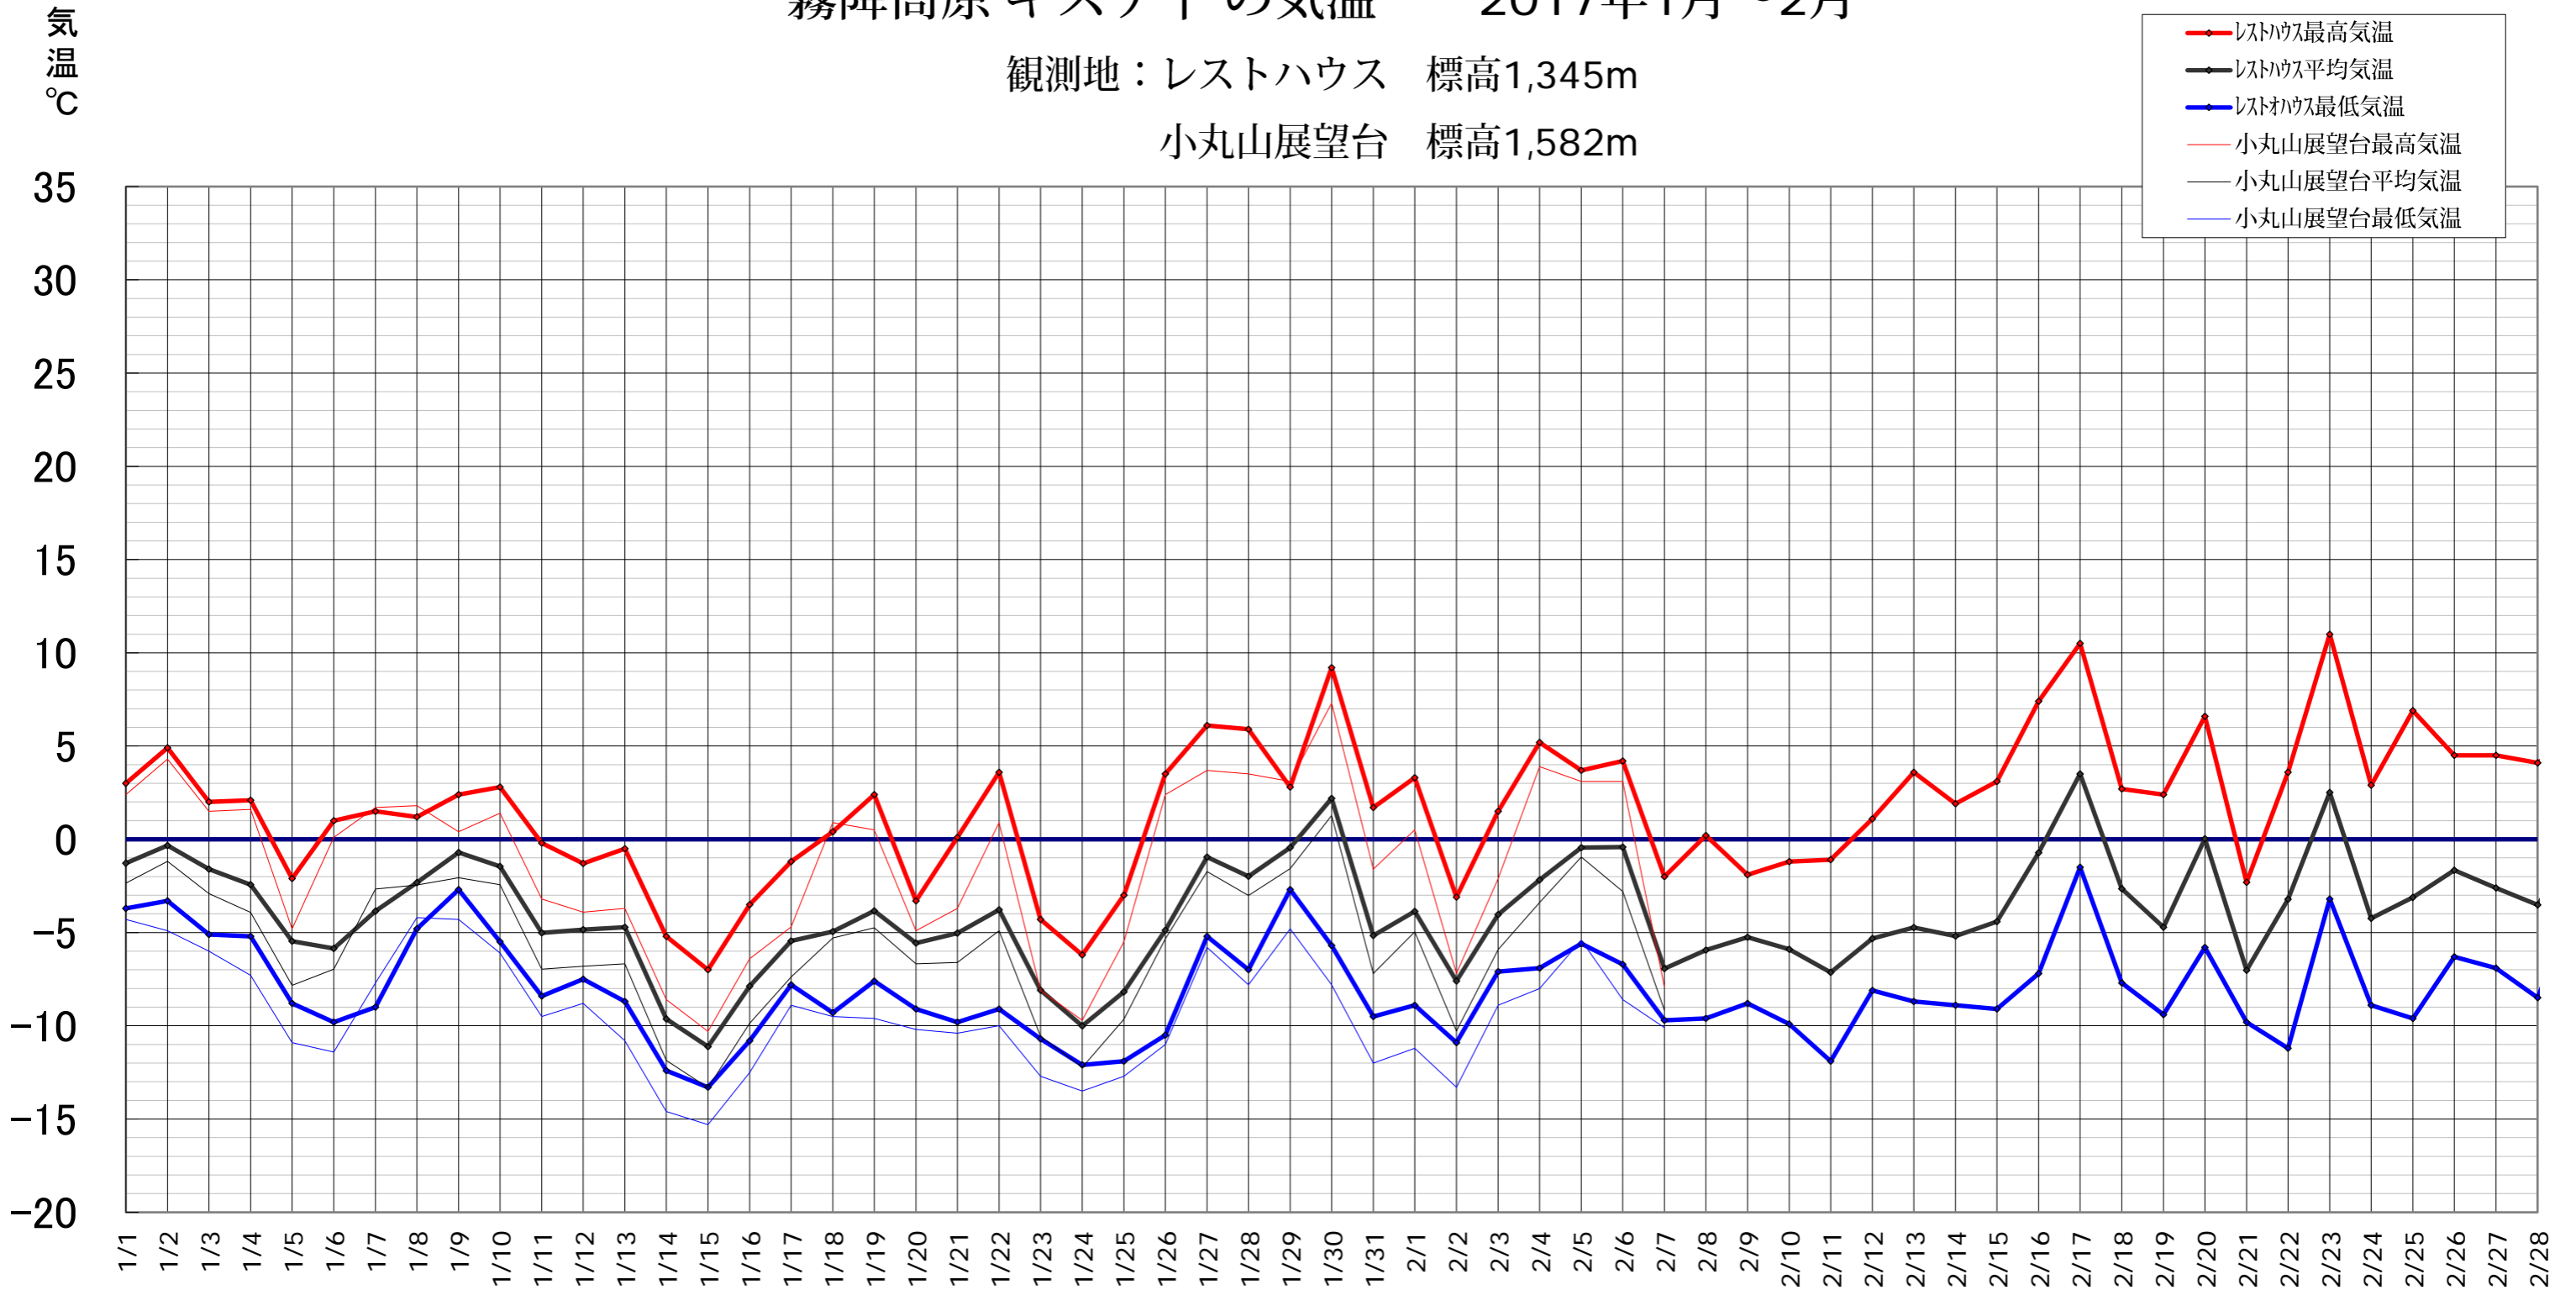

霧降高原 キスゲ平 の気温 2017年1月～2月

観測地：レストハウス 標高1,345m

小丸山展望台 標高1,582m

霧降高原レストハウスでは、キスゲ平・小丸山展望台・女峰山唐沢小屋、周辺三カ所の気温を測定しています。