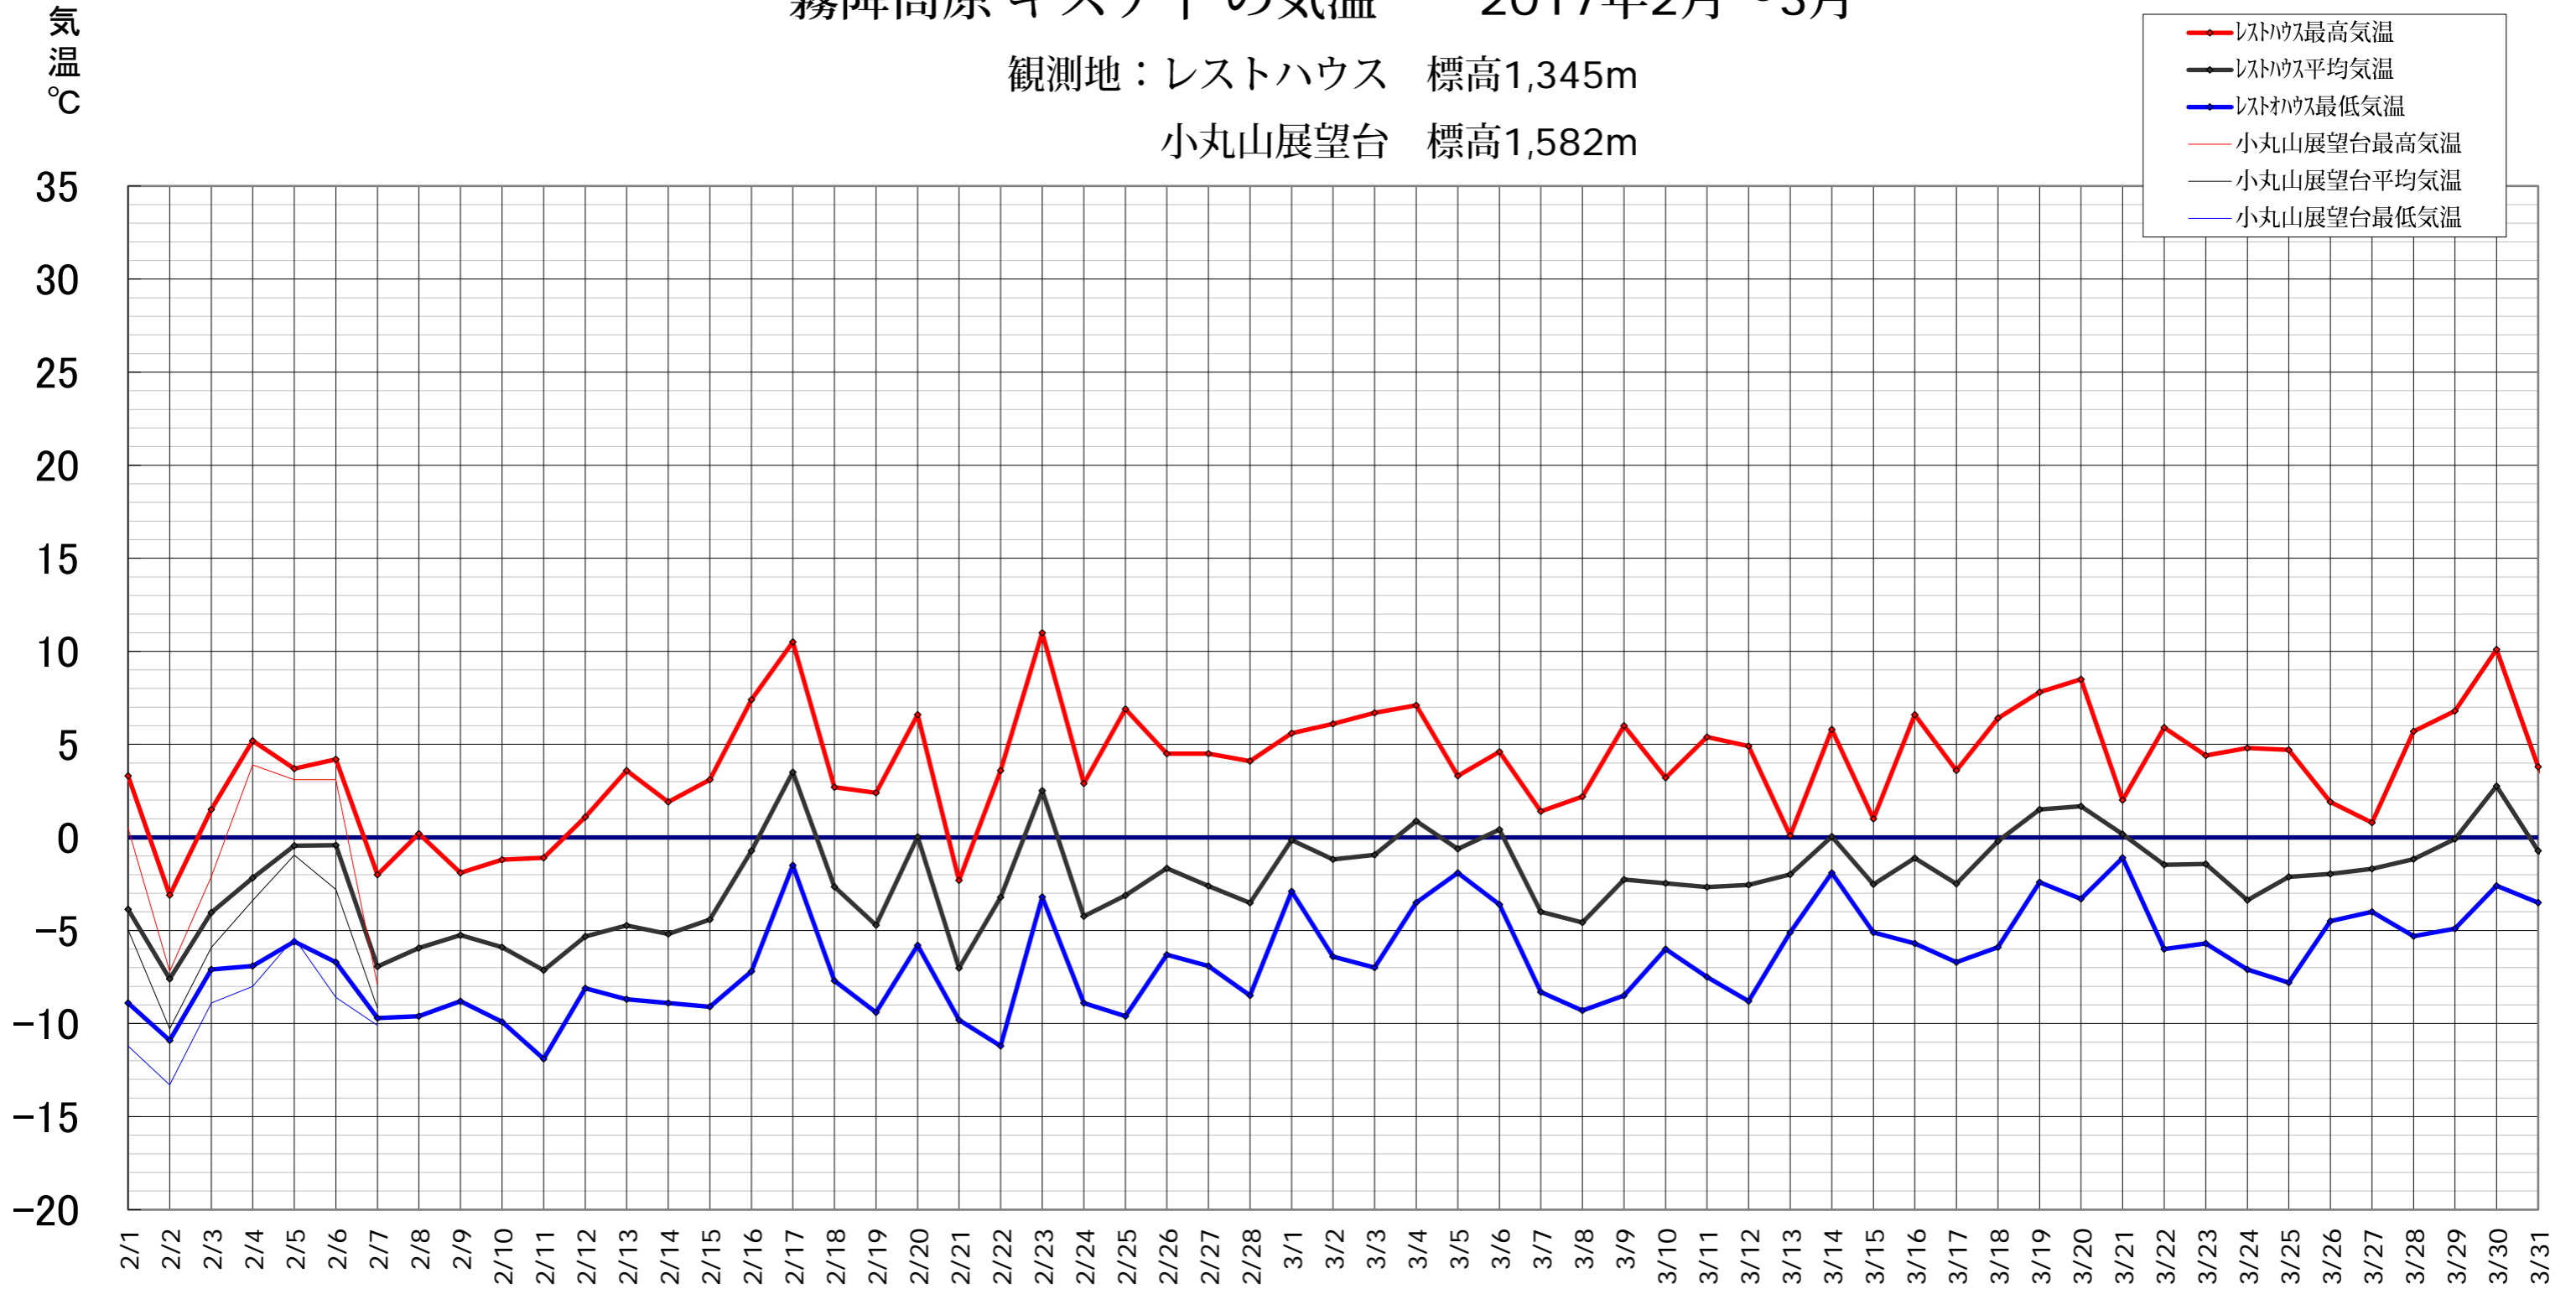

霧降高原 キスゲ平 の気温 2017年2月～3月

観測地：レストハウス 標高1,345m

小丸山展望台 標高1,582m

霧降高原レストハウスでは、キスゲ平・小丸山展望台・女峰山唐沢小屋、周辺三カ所の気温を測定しています。