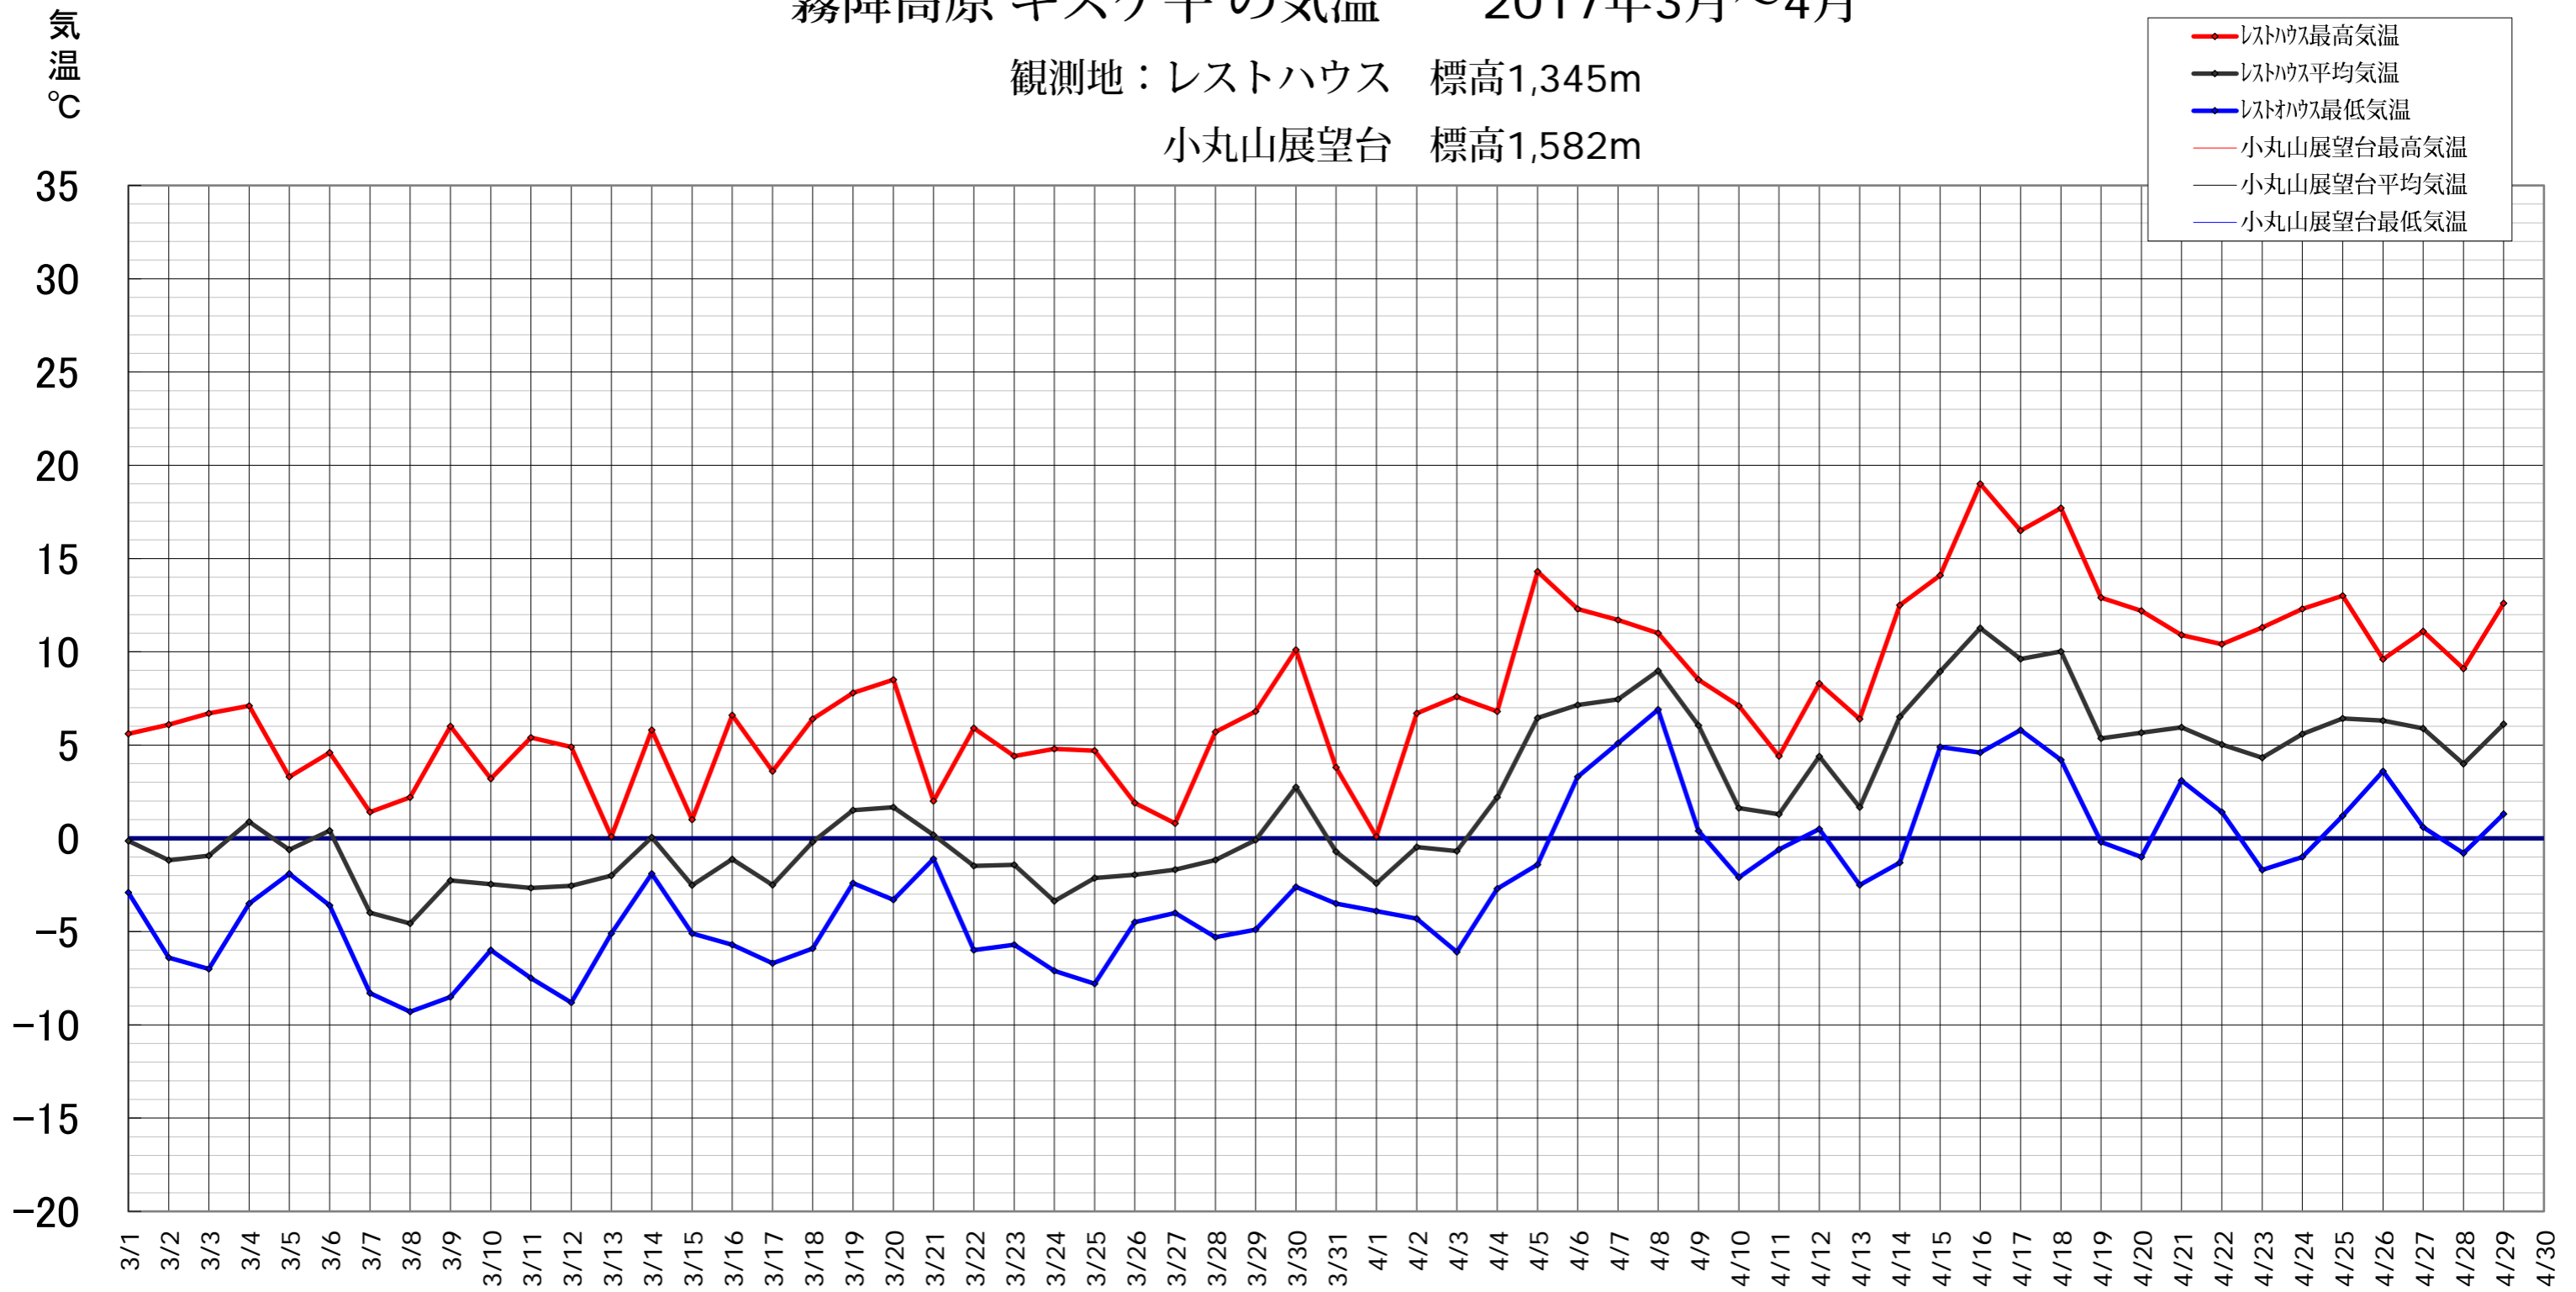

霧降高原 キスゲ平 の気温 2017年3月～4月

観測地：レストハウス 標高1,345m

小丸山展望台 標高1,582m

霧降高原レストハウスでは、キスゲ平・小丸山展望台・女峰山唐沢小屋、周辺三カ所の気温を測定しています。