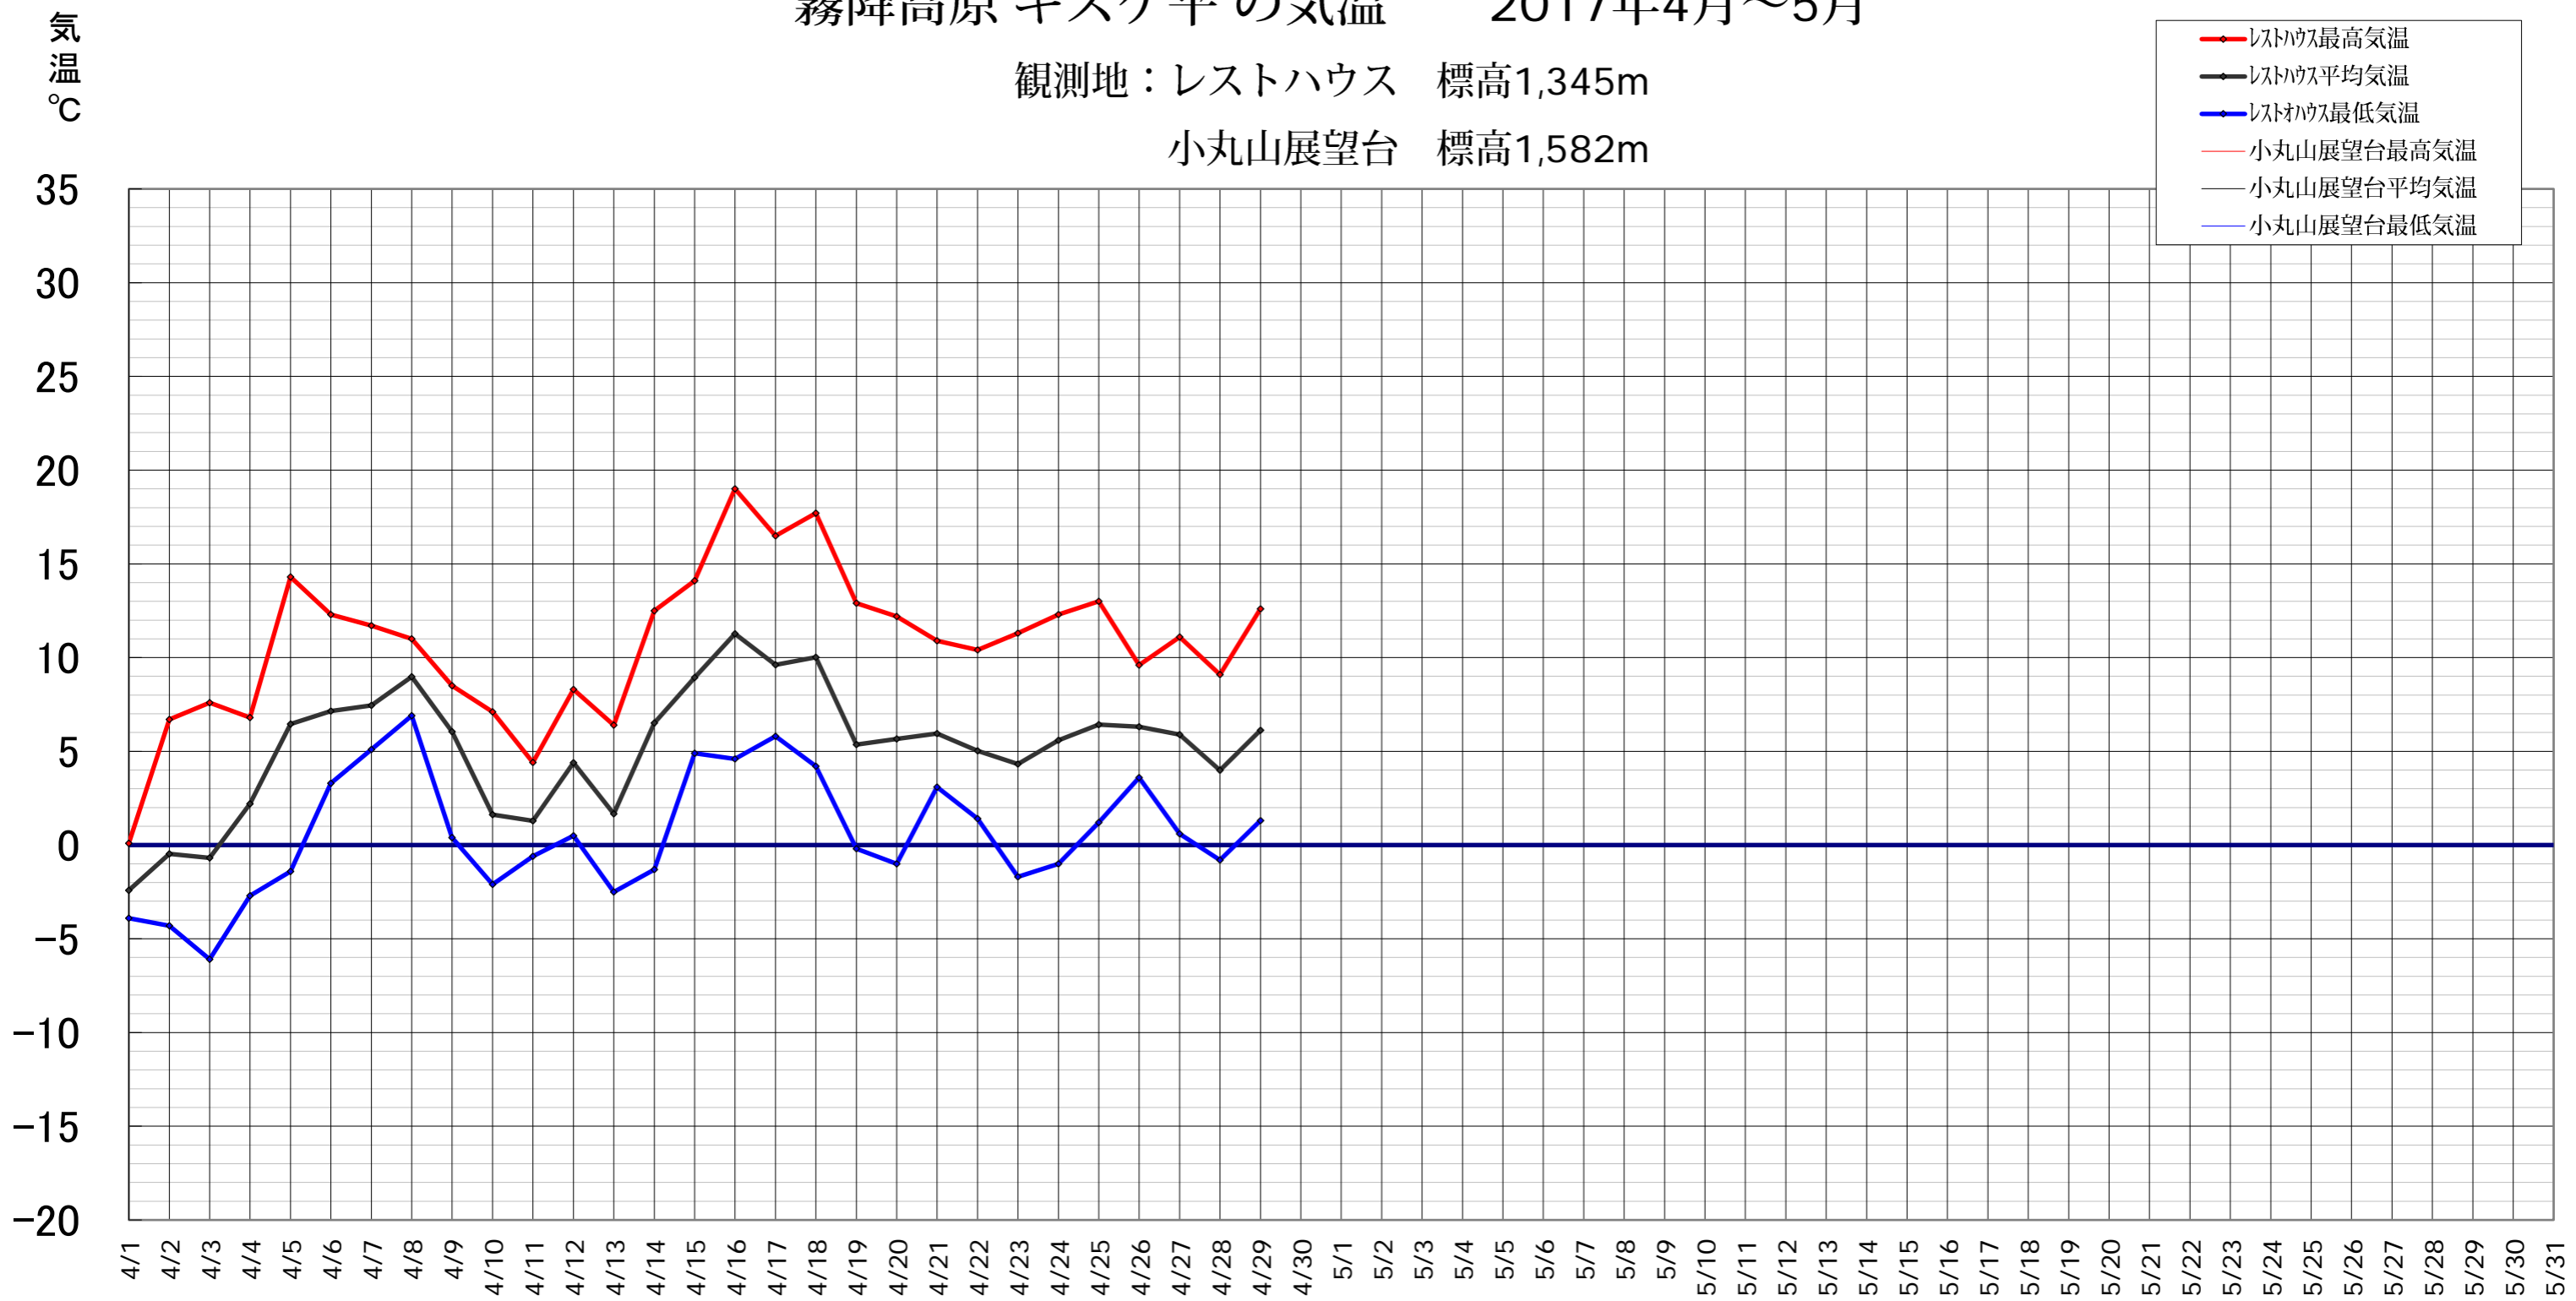

霧降高原 キスゲ平 の気温 2017年4月～5月

観測地：レストハウス 標高1,345m
 小丸山展望台 標高1,582m

霧降高原レストハウスでは、キスゲ平・小丸山展望台・女峰山唐沢小屋、周辺三カ所の気温を測定しています。