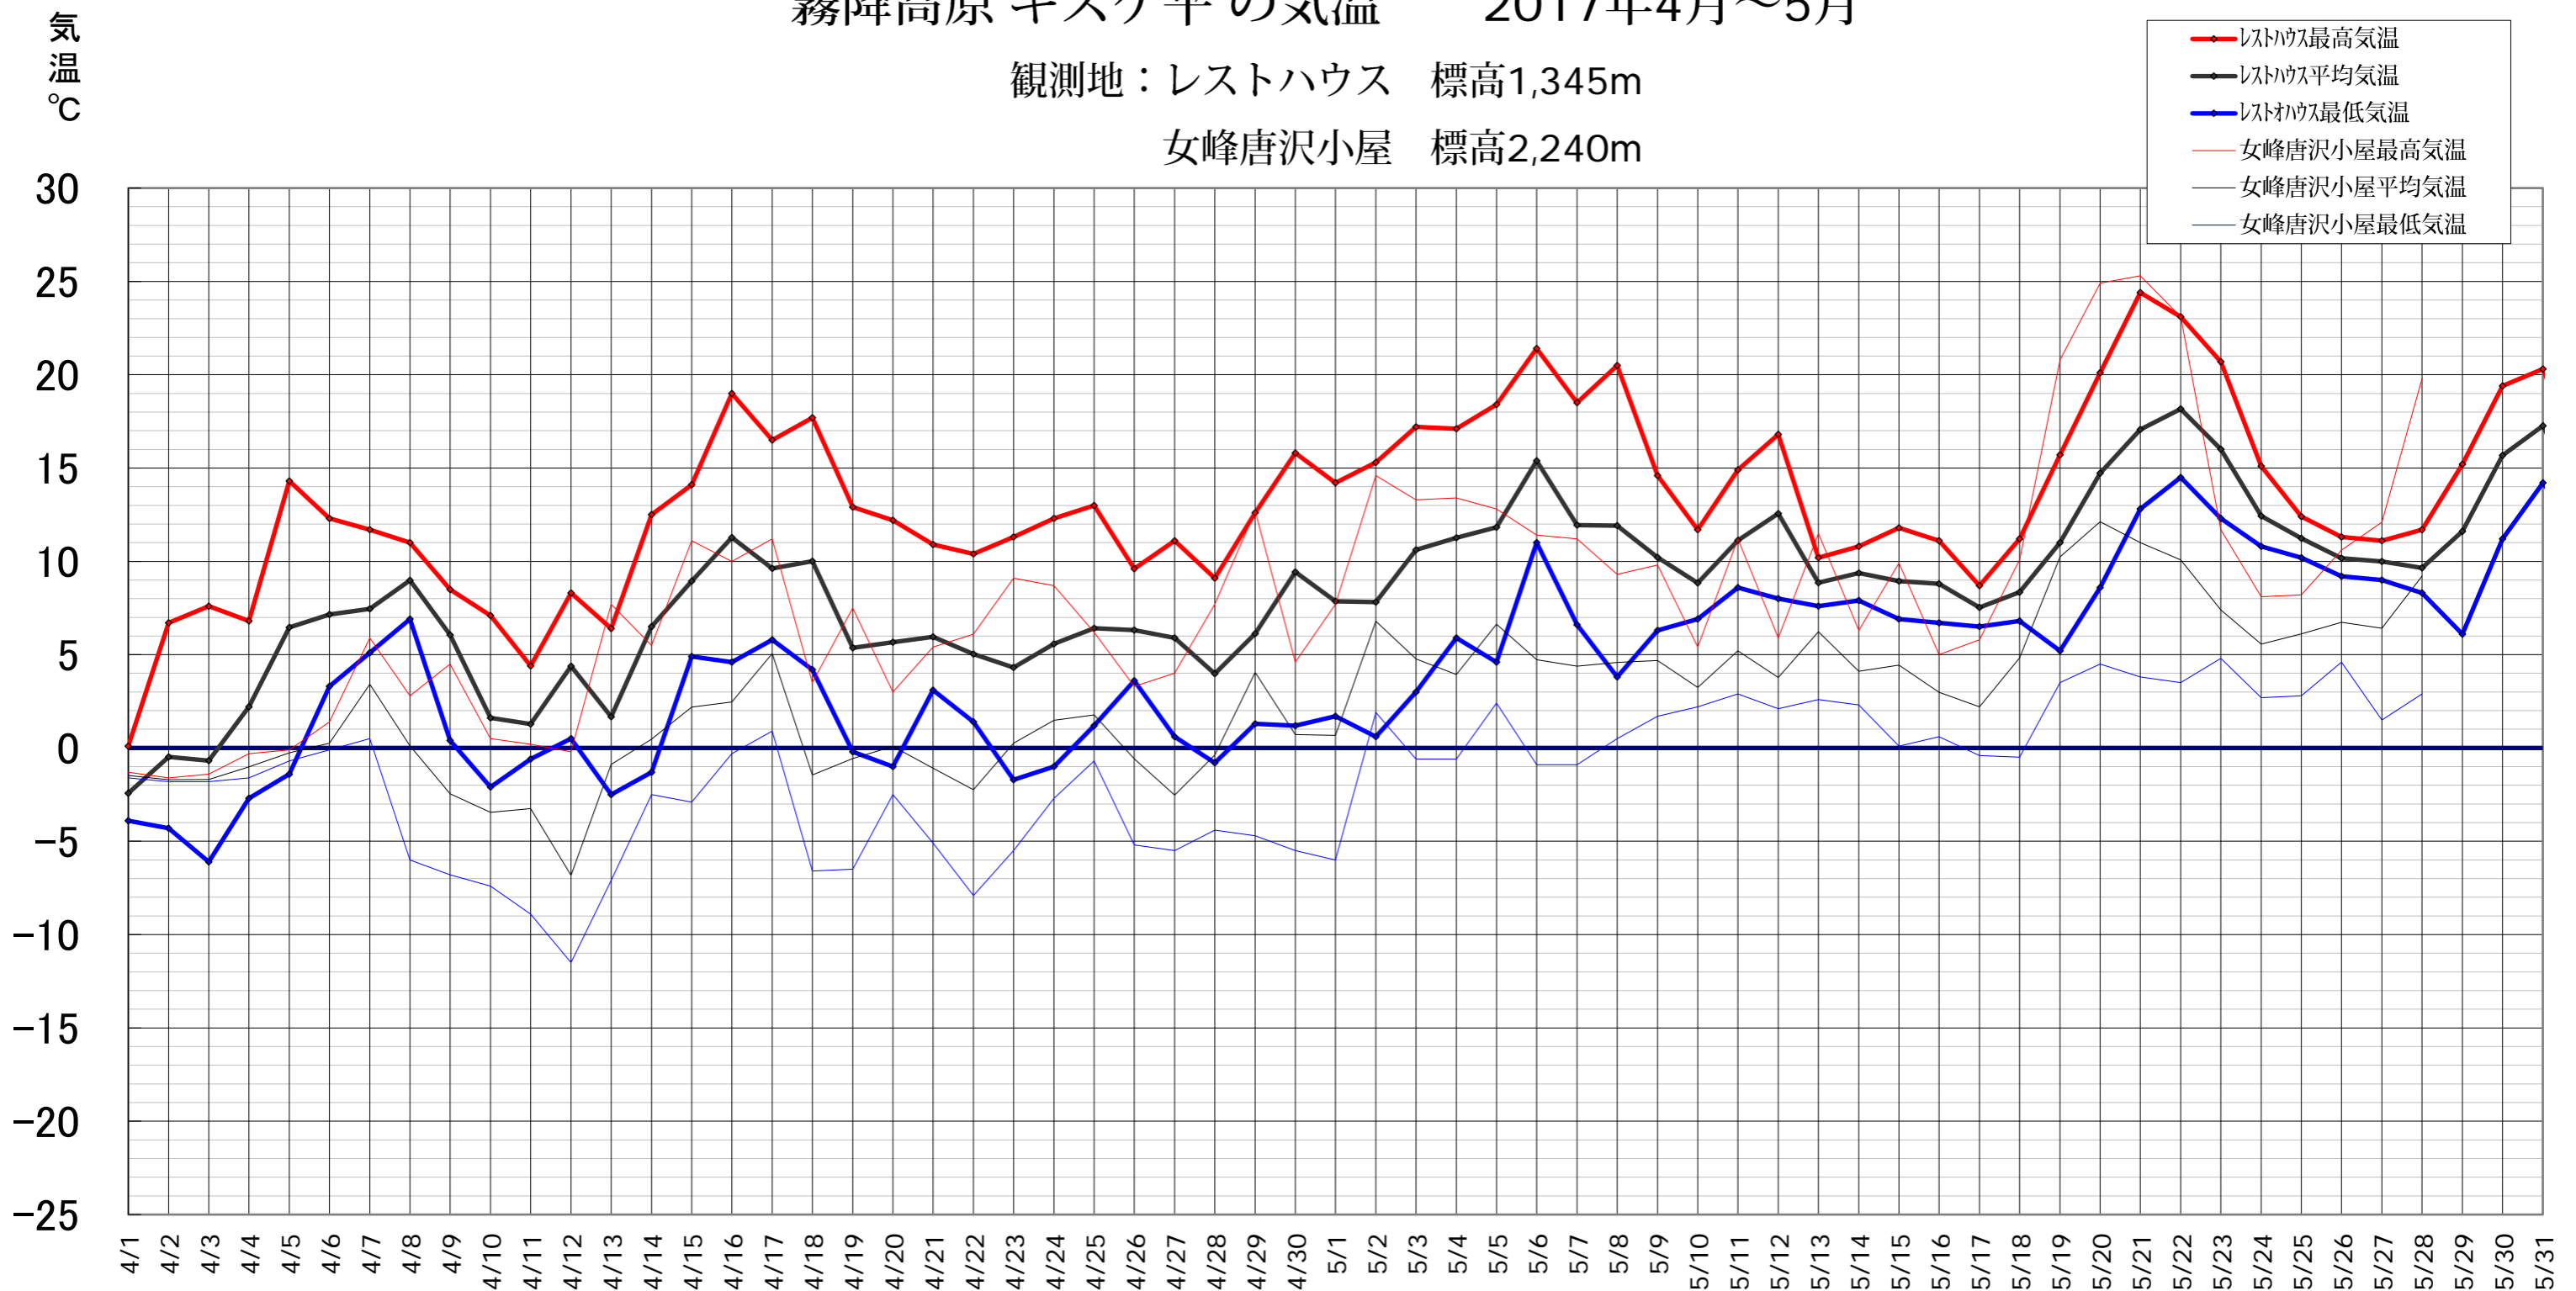

霧降高原 キスゲ平 の気温 2017年4月～5月

観測地：レストハウス 標高1,345m
 女峰唐沢小屋 標高2,240m

霧降高原レストハウスでは、キスゲ平・小丸山展望台・女峰山唐沢小屋、周辺三カ所の気温を測定しています。