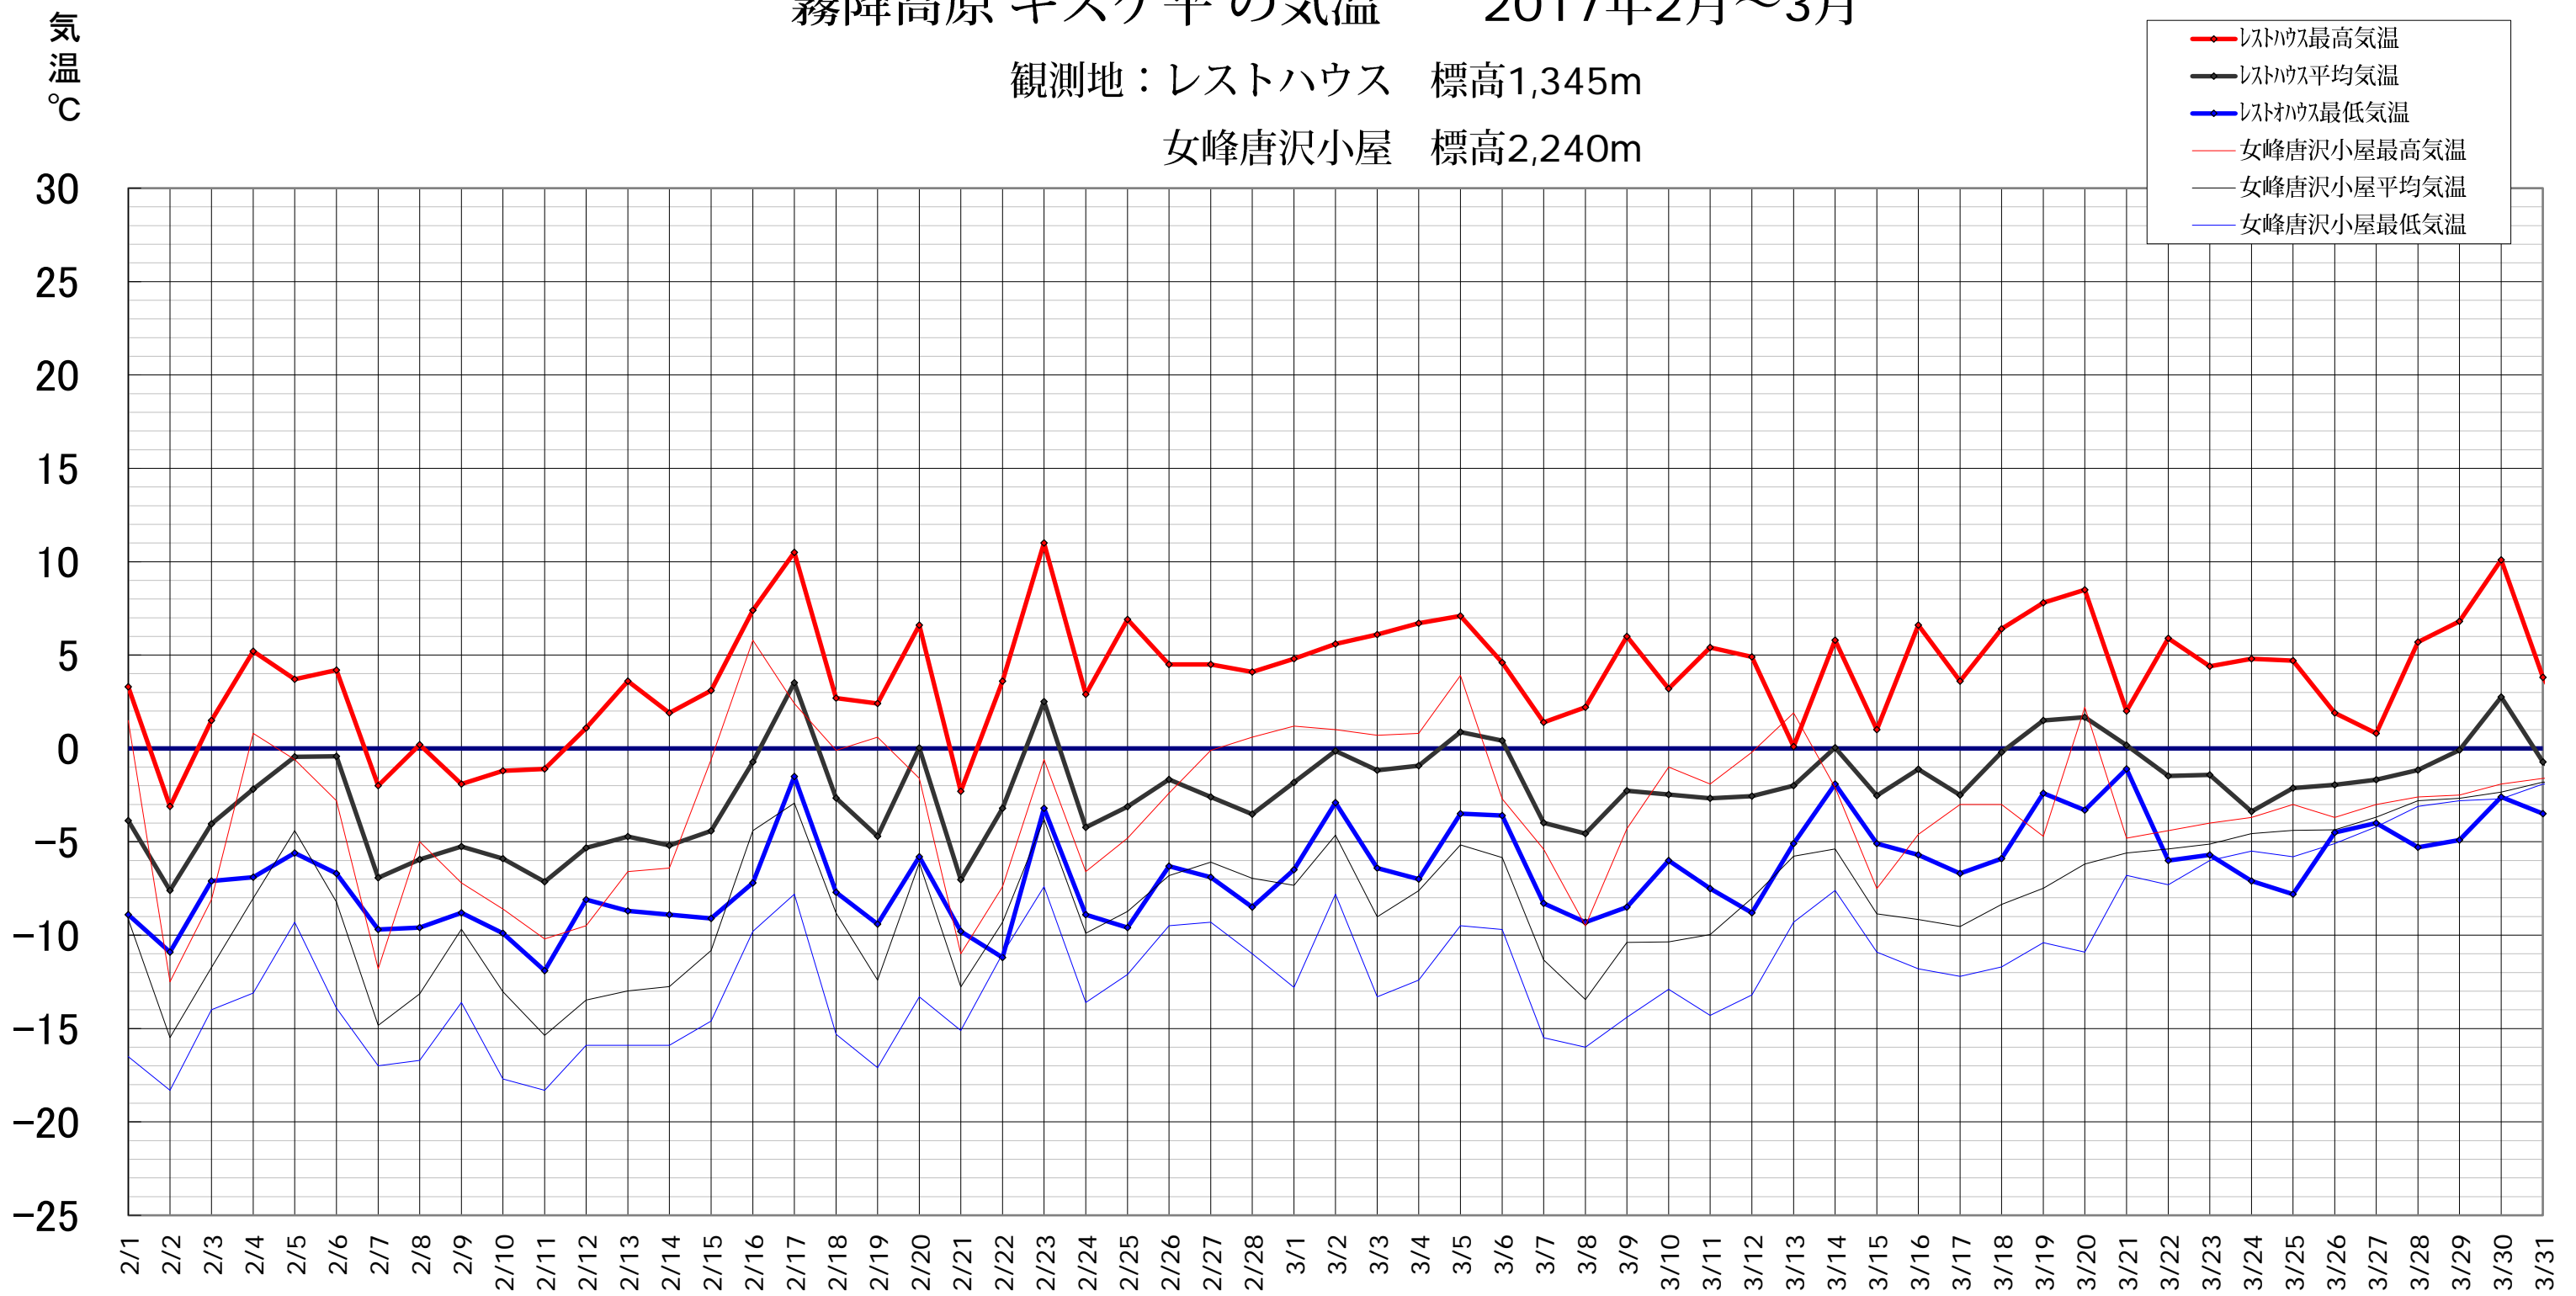

霧降高原 キスゲ平 の気温 2017年2月～3月

観測地：レストハウス 標高1,345m

女峰唐沢小屋 標高2,240m

霧降高原レストハウスでは、キスゲ平・小丸山展望台・女峰山唐沢小屋、周辺三カ所の気温を測定しています。