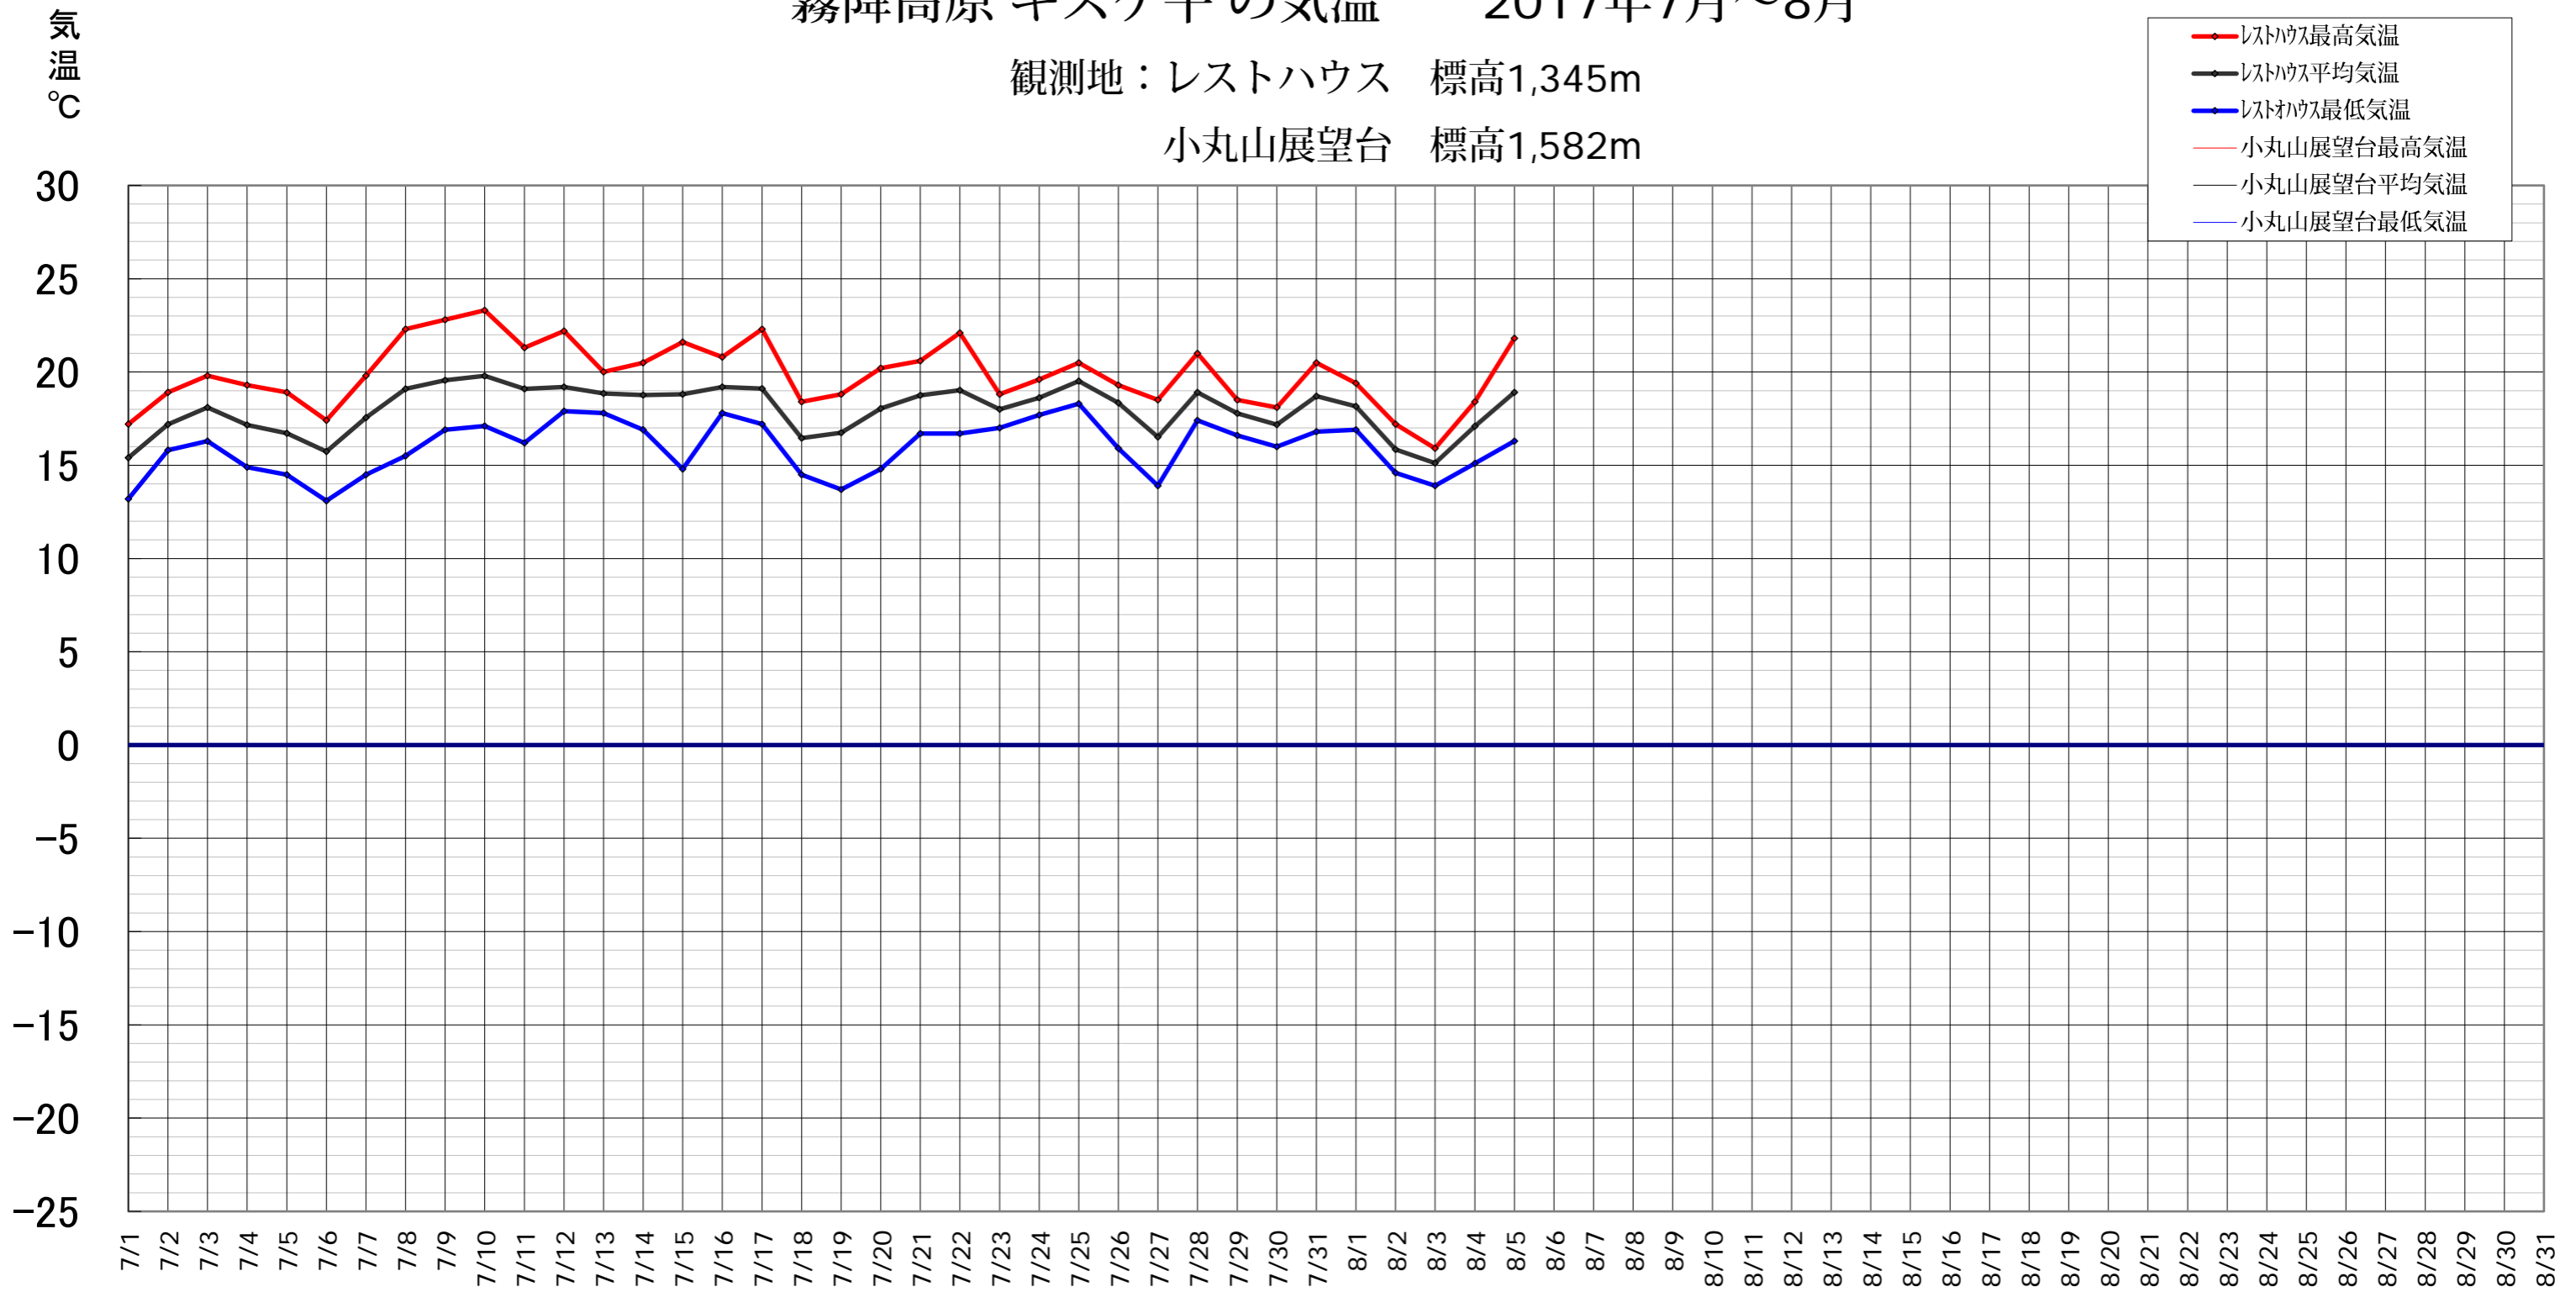

# 霧降高原 キスゲ平 の気温 2017年7月～8月

観測地：レストハウス 標高1,345m

小丸山展望台 標高1,582m

霧降高原レストハウスでは、キスゲ平・小丸山展望台・女峰山唐沢小屋、周辺三カ所の気温を測定しています。