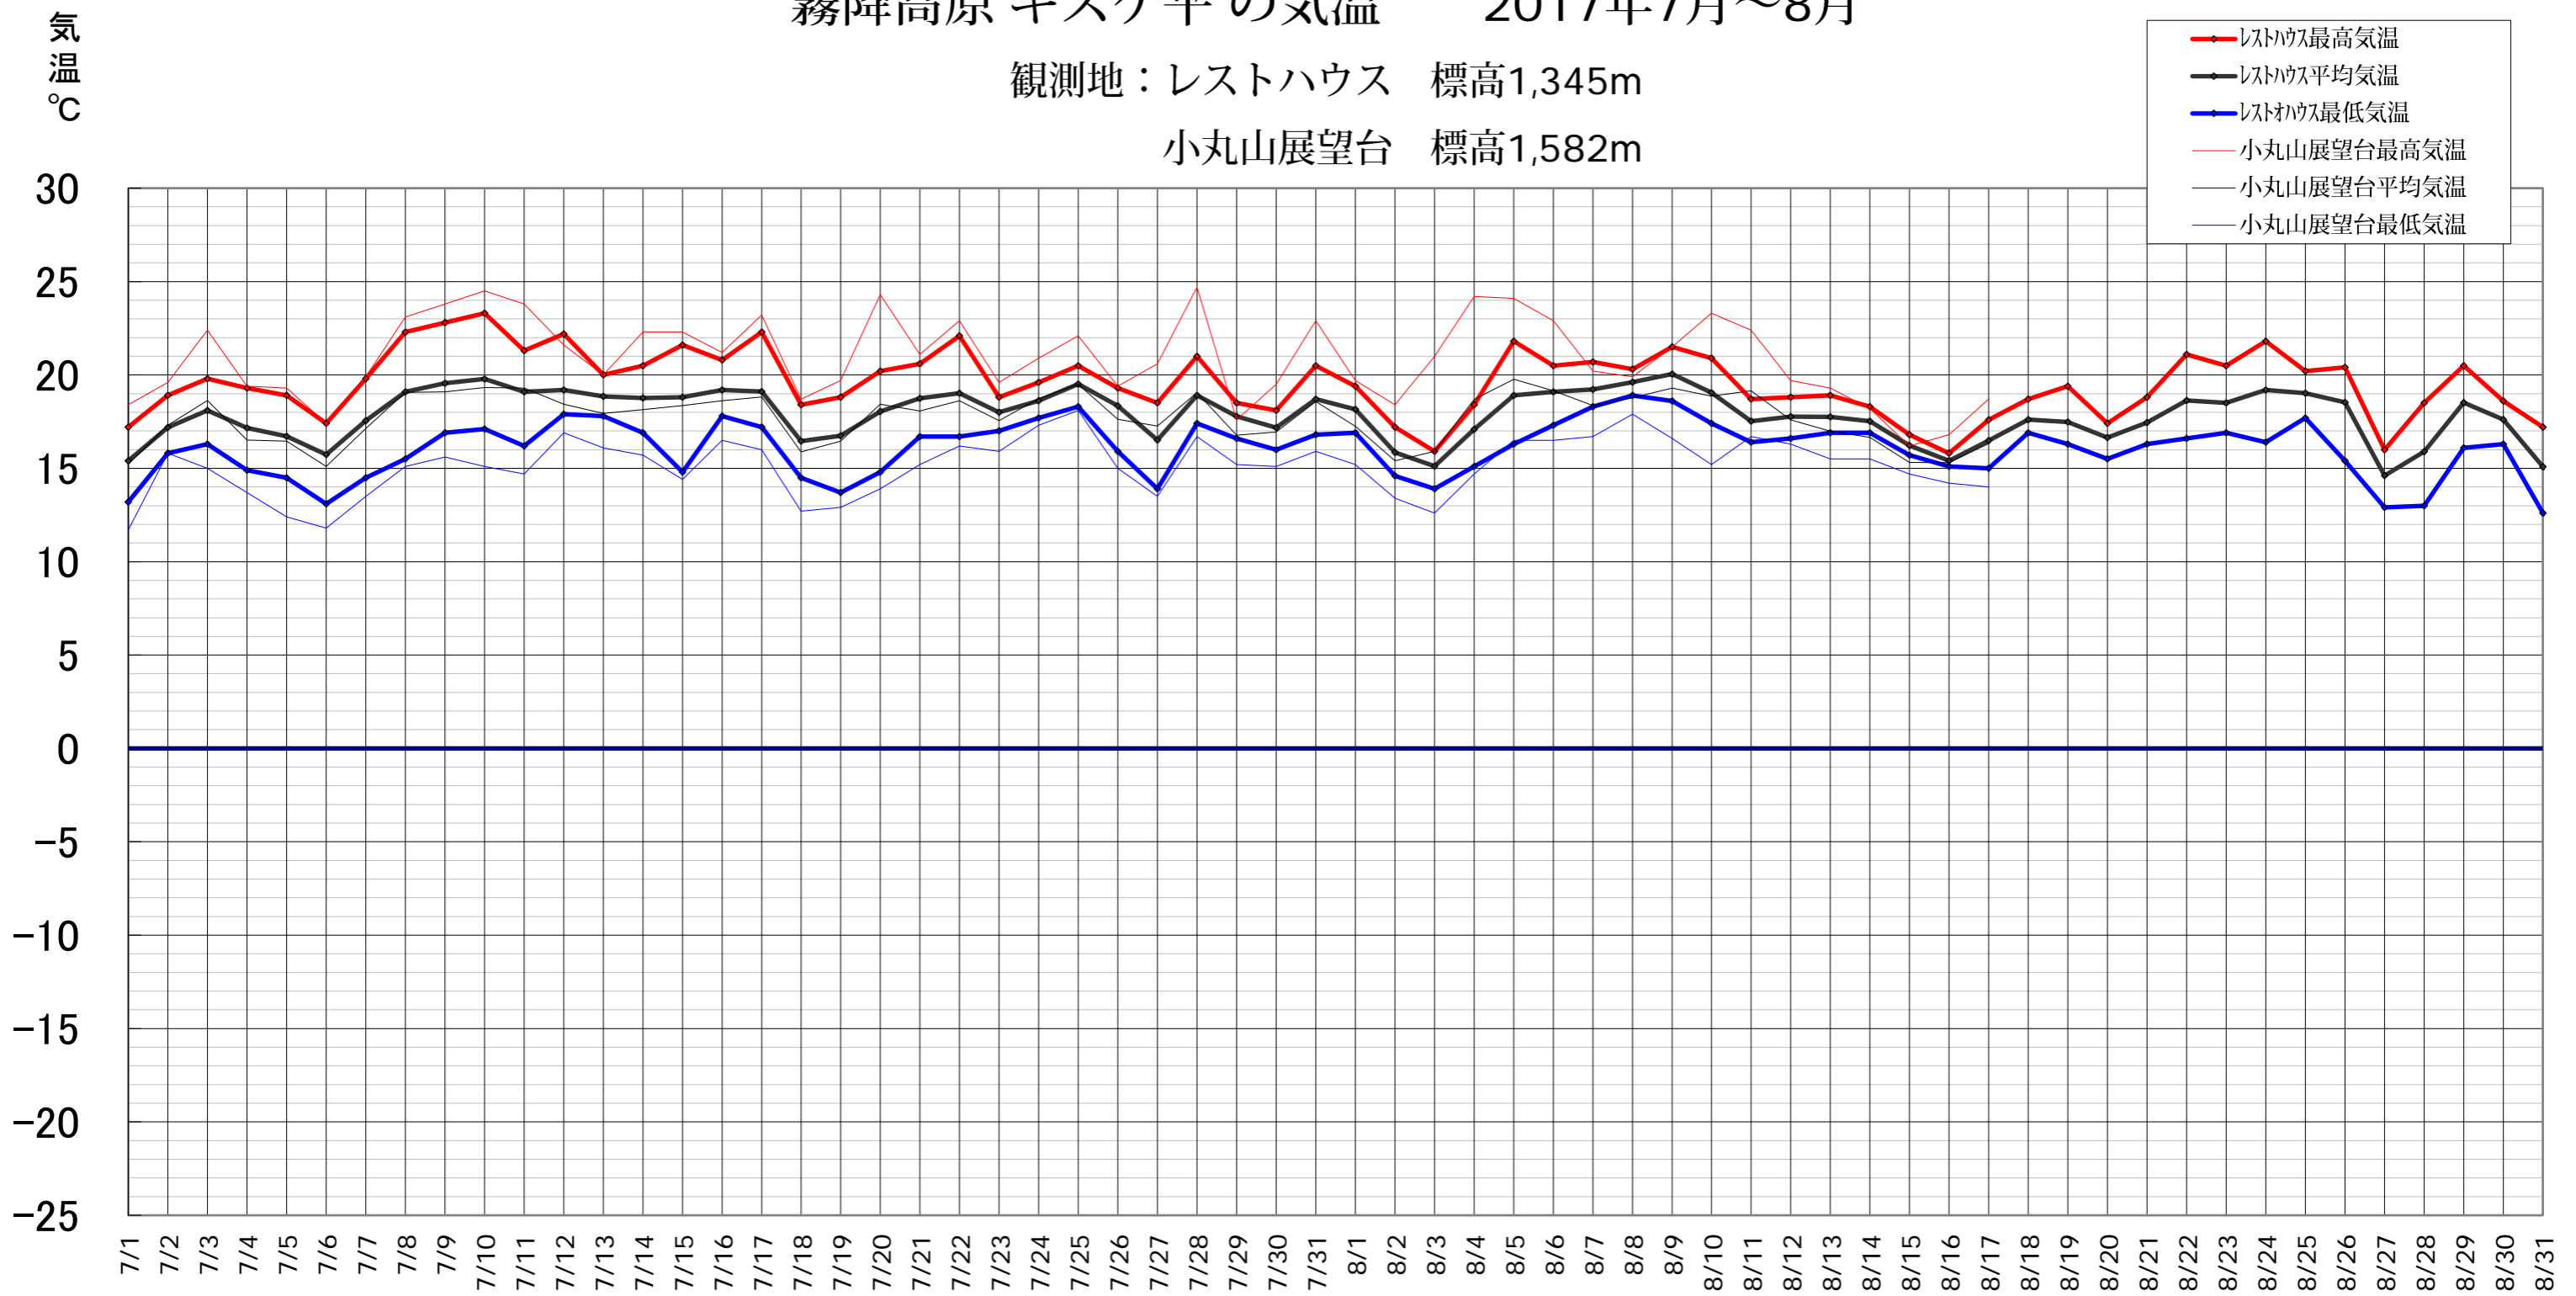

霧降高原 キスゲ平 の気温 2017年7月～8月

観測地：レストハウス 標高1,345m

小丸山展望台 標高1,582m

霧降高原レストハウスでは、キスゲ平・小丸山展望台・女峰山唐沢小屋、周辺三カ所の気温を測定しています。