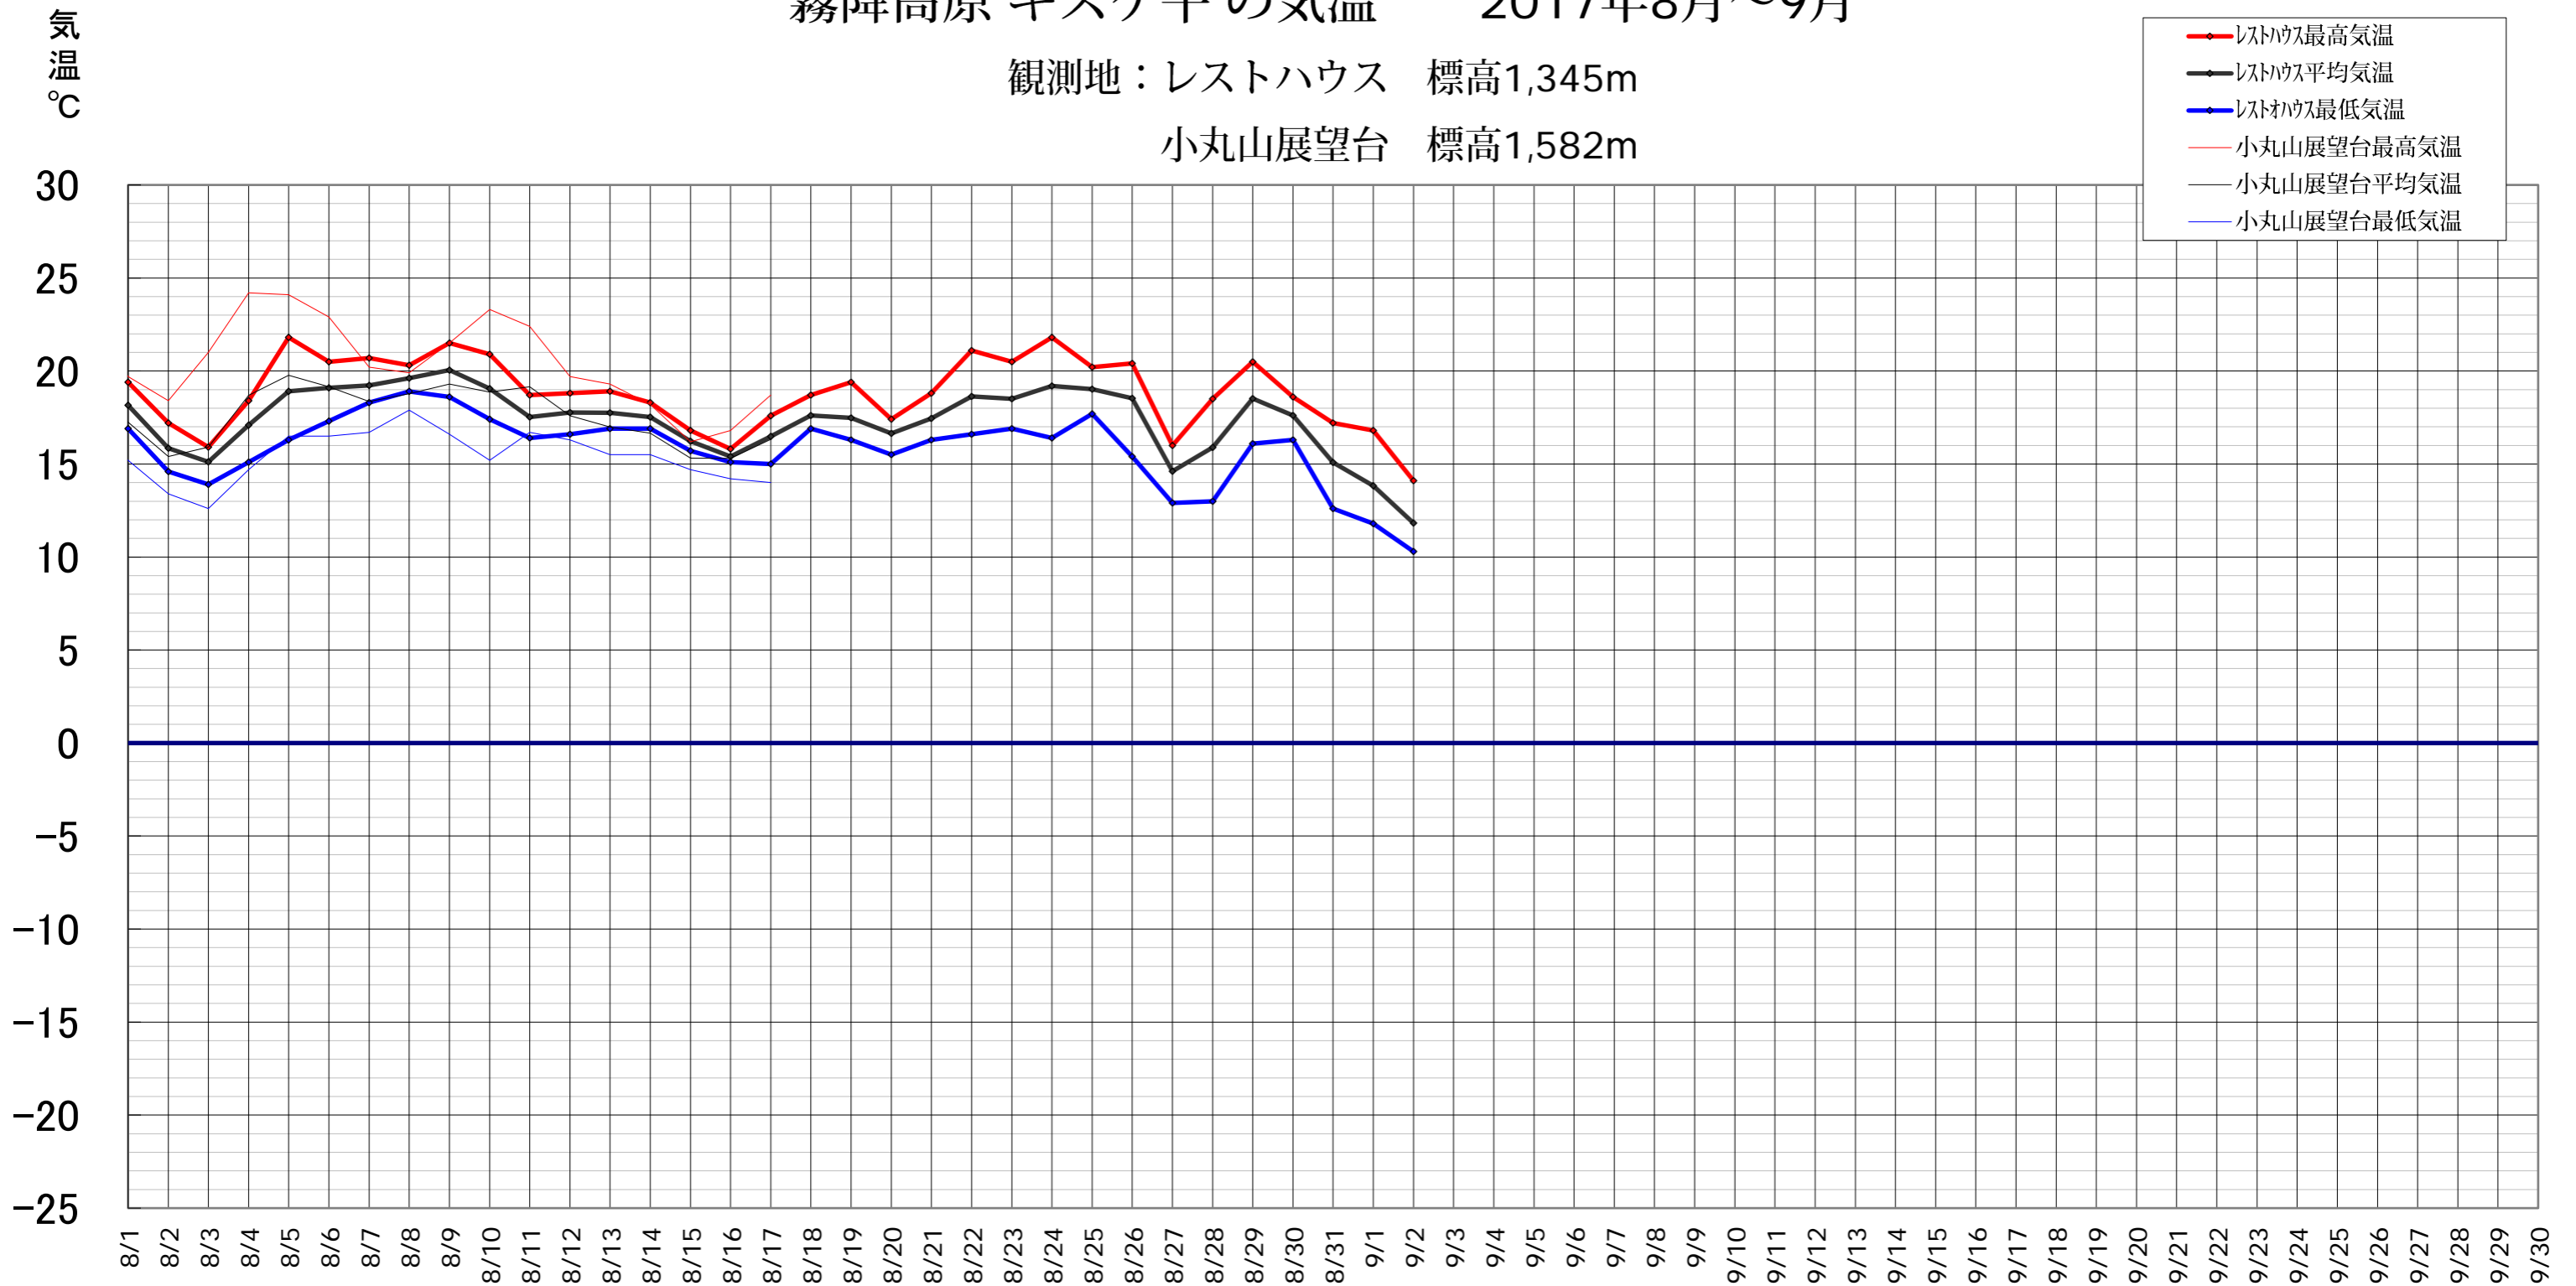

霧降高原 キスゲ平 の気温 2017年8月～9月

観測地：レストハウス 標高1,345m

小丸山展望台 標高1,582m

霧降高原レストハウスでは、キスゲ平・小丸山展望台・女峰山唐沢小屋、周辺三カ所の気温を測定しています。