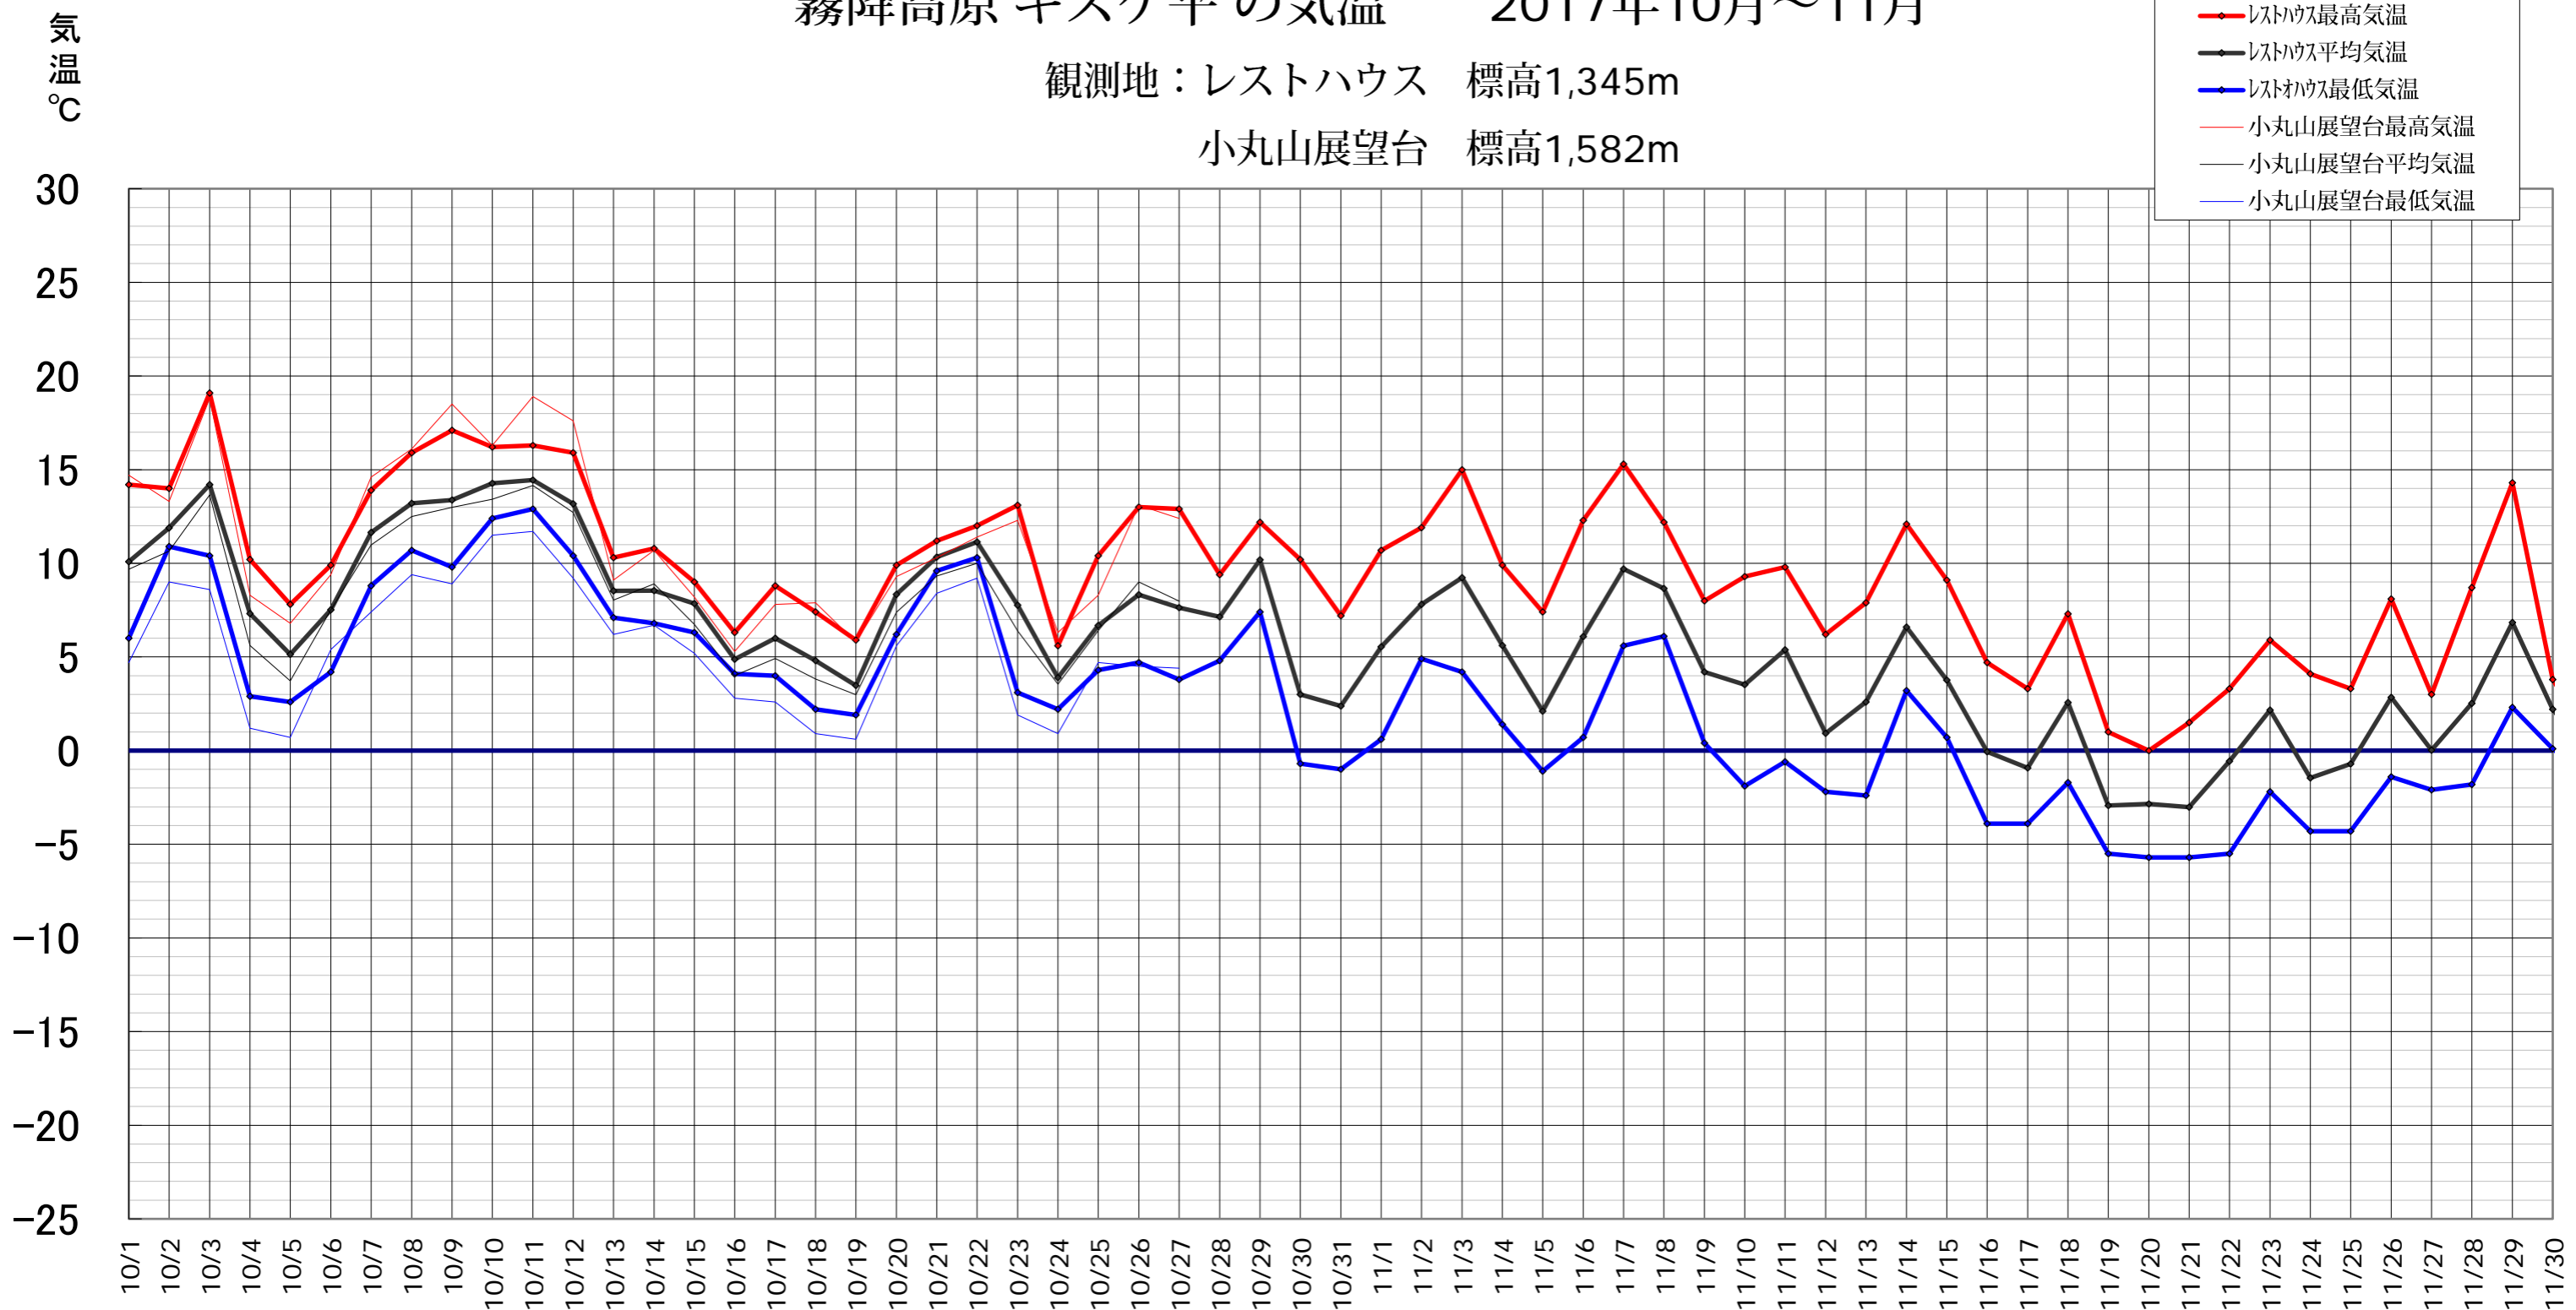

霧降高原 キスゲ平 の気温 2017年10月～11月

観測地：レストハウス 標高1,345m

小丸山展望台 標高1,582m

霧降高原レストハウスでは、キスゲ平・小丸山展望台・女峰山唐沢小屋、周辺三カ所の気温を測定しています。