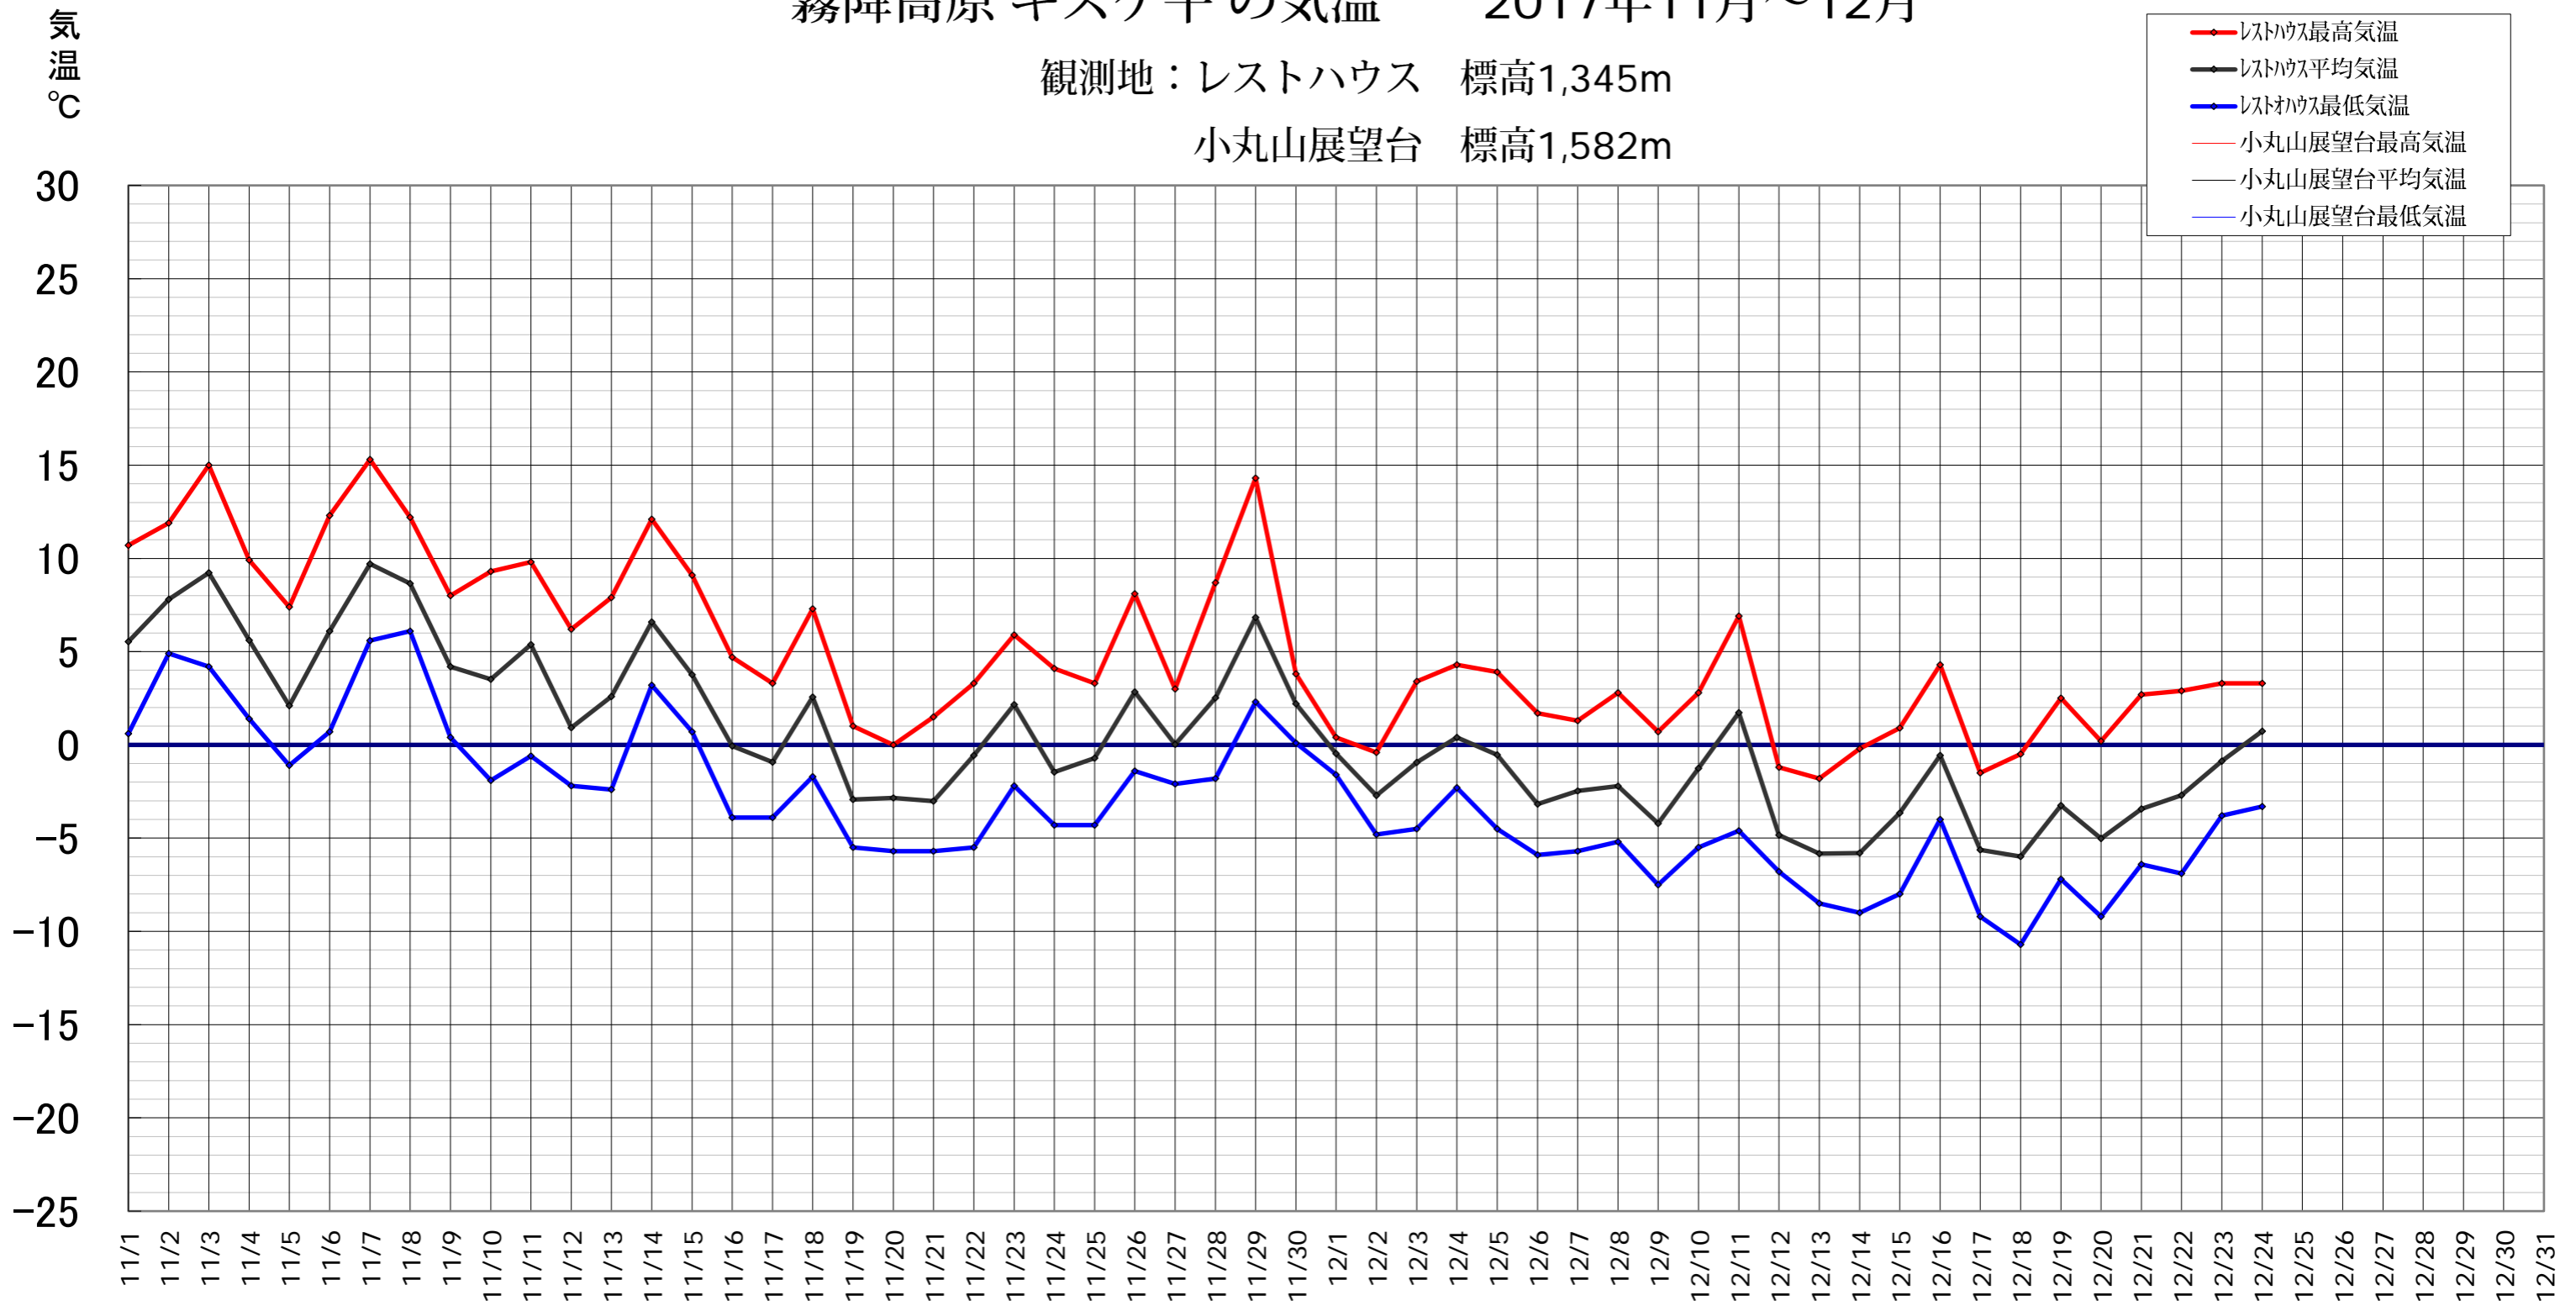

# 霧降高原 キスゲ平 の気温 2017年11月～12月

観測地：レストハウス 標高1,345m

小丸山展望台 標高1,582m

霧降高原レストハウスでは、キスゲ平・小丸山展望台・女峰山唐沢小屋、周辺三カ所の気温を測定しています。