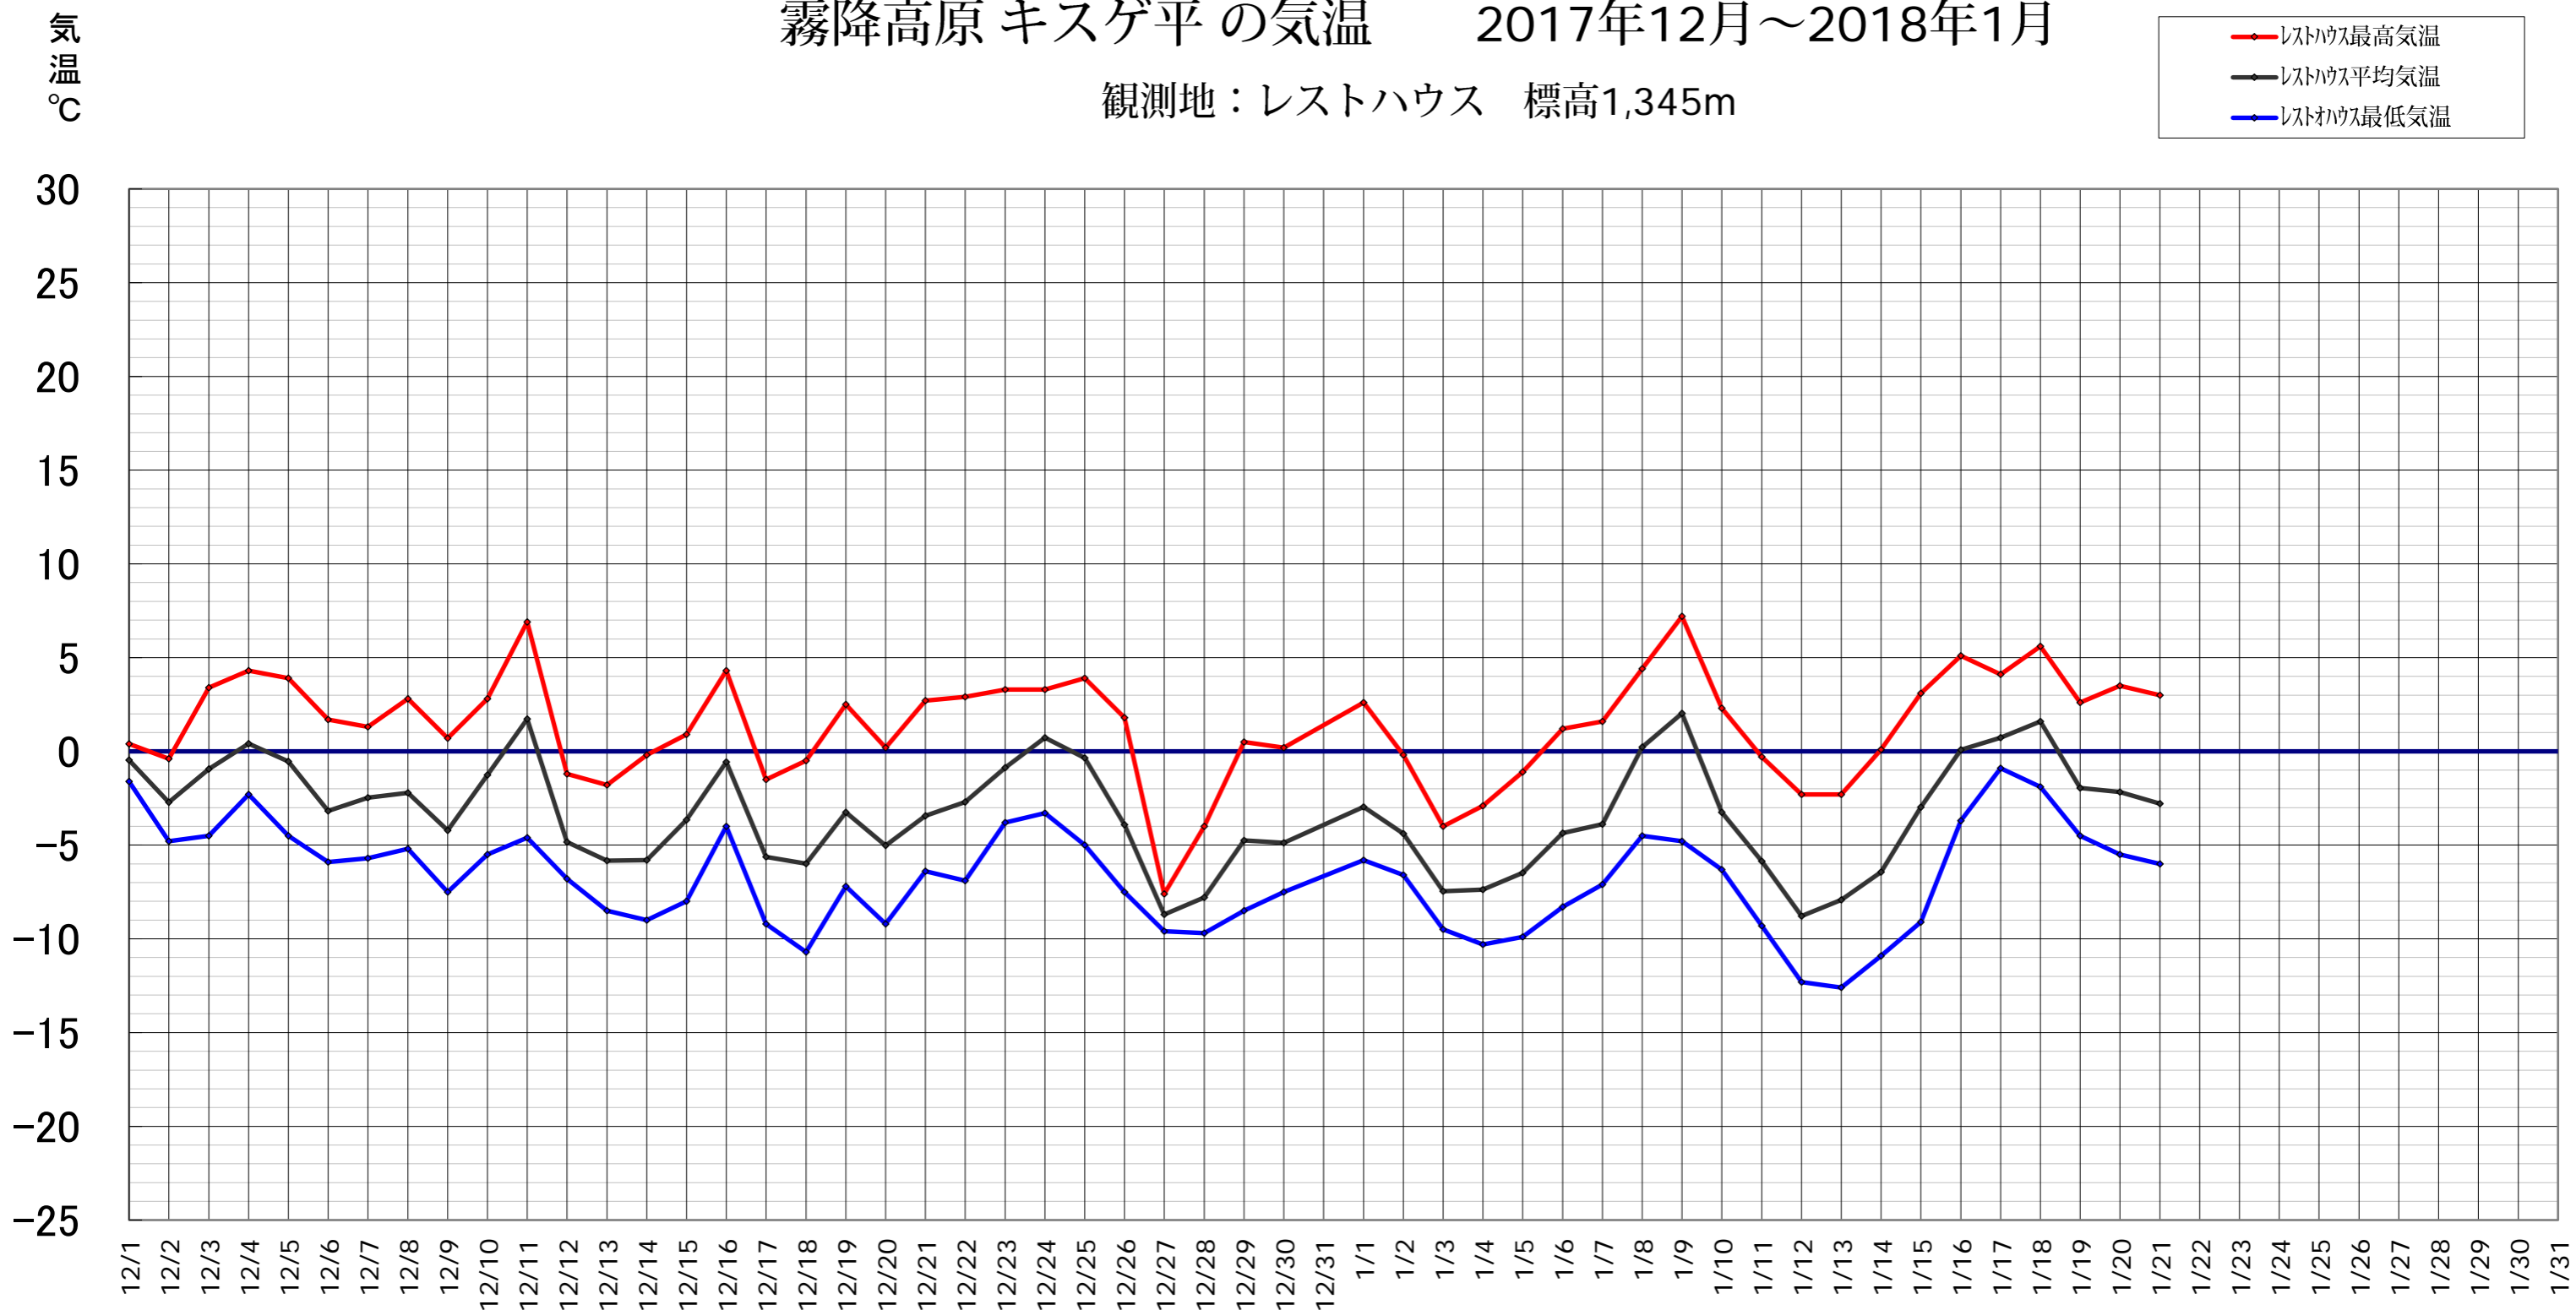

霧降高原 キスゲ平 の気温 2017年12月～2018年1月

観測地：レストハウス 標高1,345m

霧降高原レストハウスでは、キスゲ平・小丸山展望台・女峰山唐沢小屋、周辺三カ所の気温を測定しています。