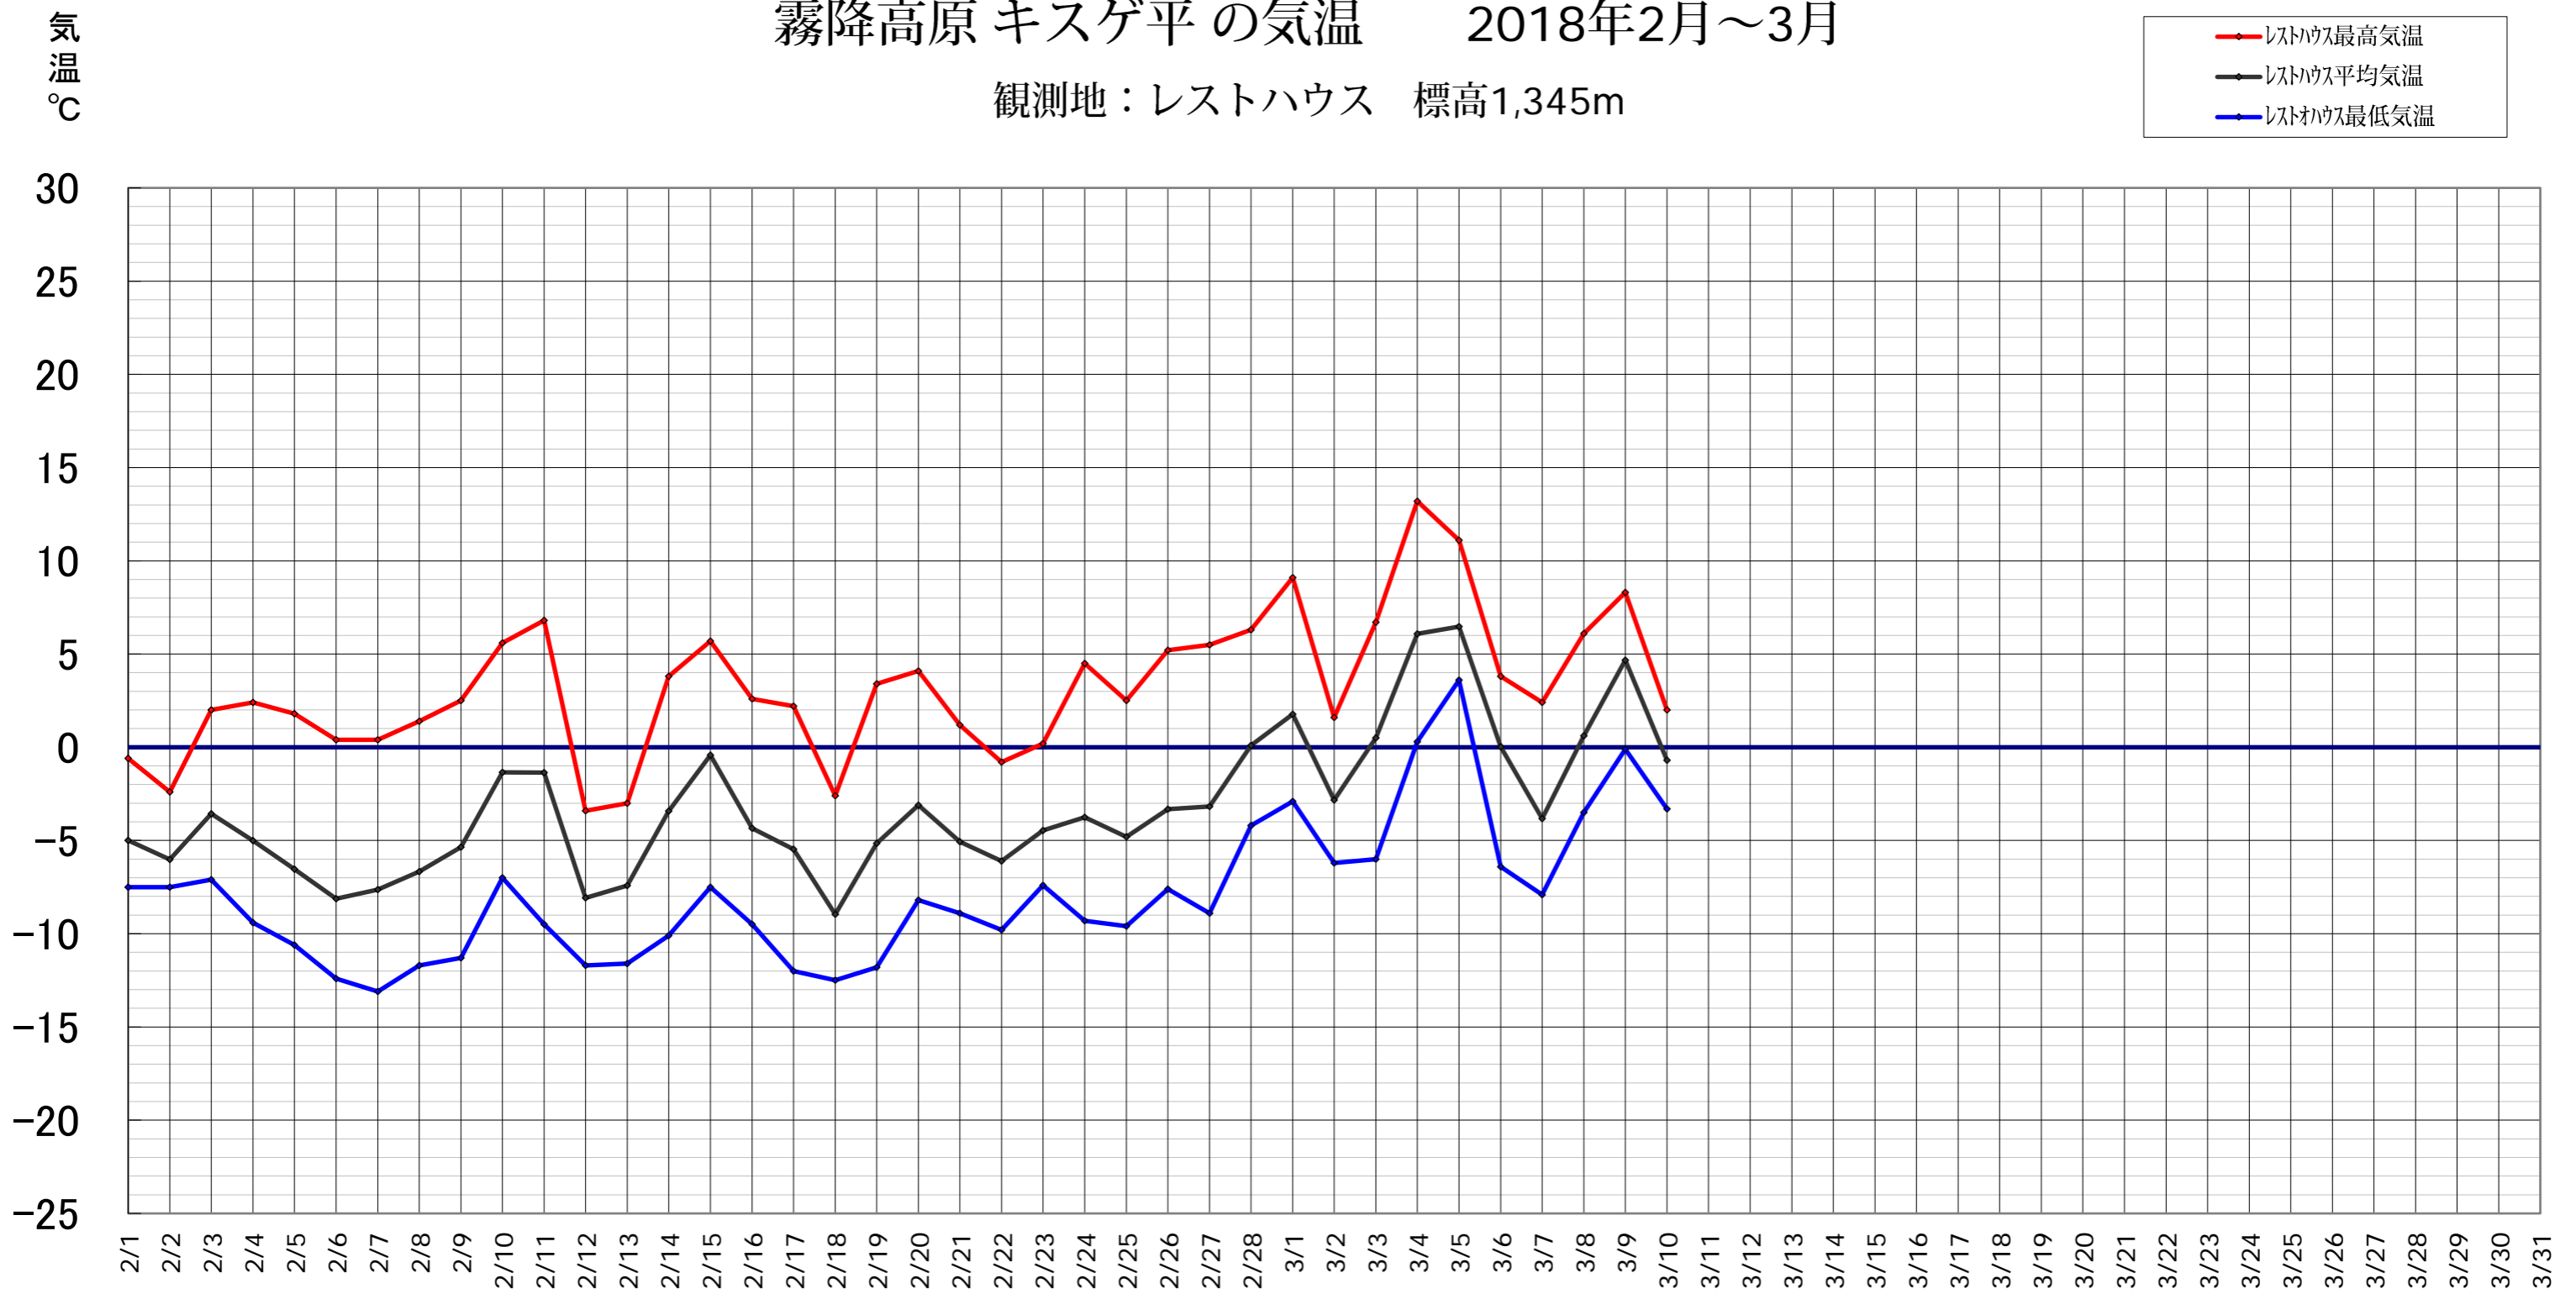

霧降高原 キスゲ平 の気温 2018年2月～3月

観測地：レストハウス 標高1,345m

霧降高原レストハウスでは、キスゲ平・小丸山展望台・女峰山唐沢小屋、周辺三カ所の気温を測定しています。