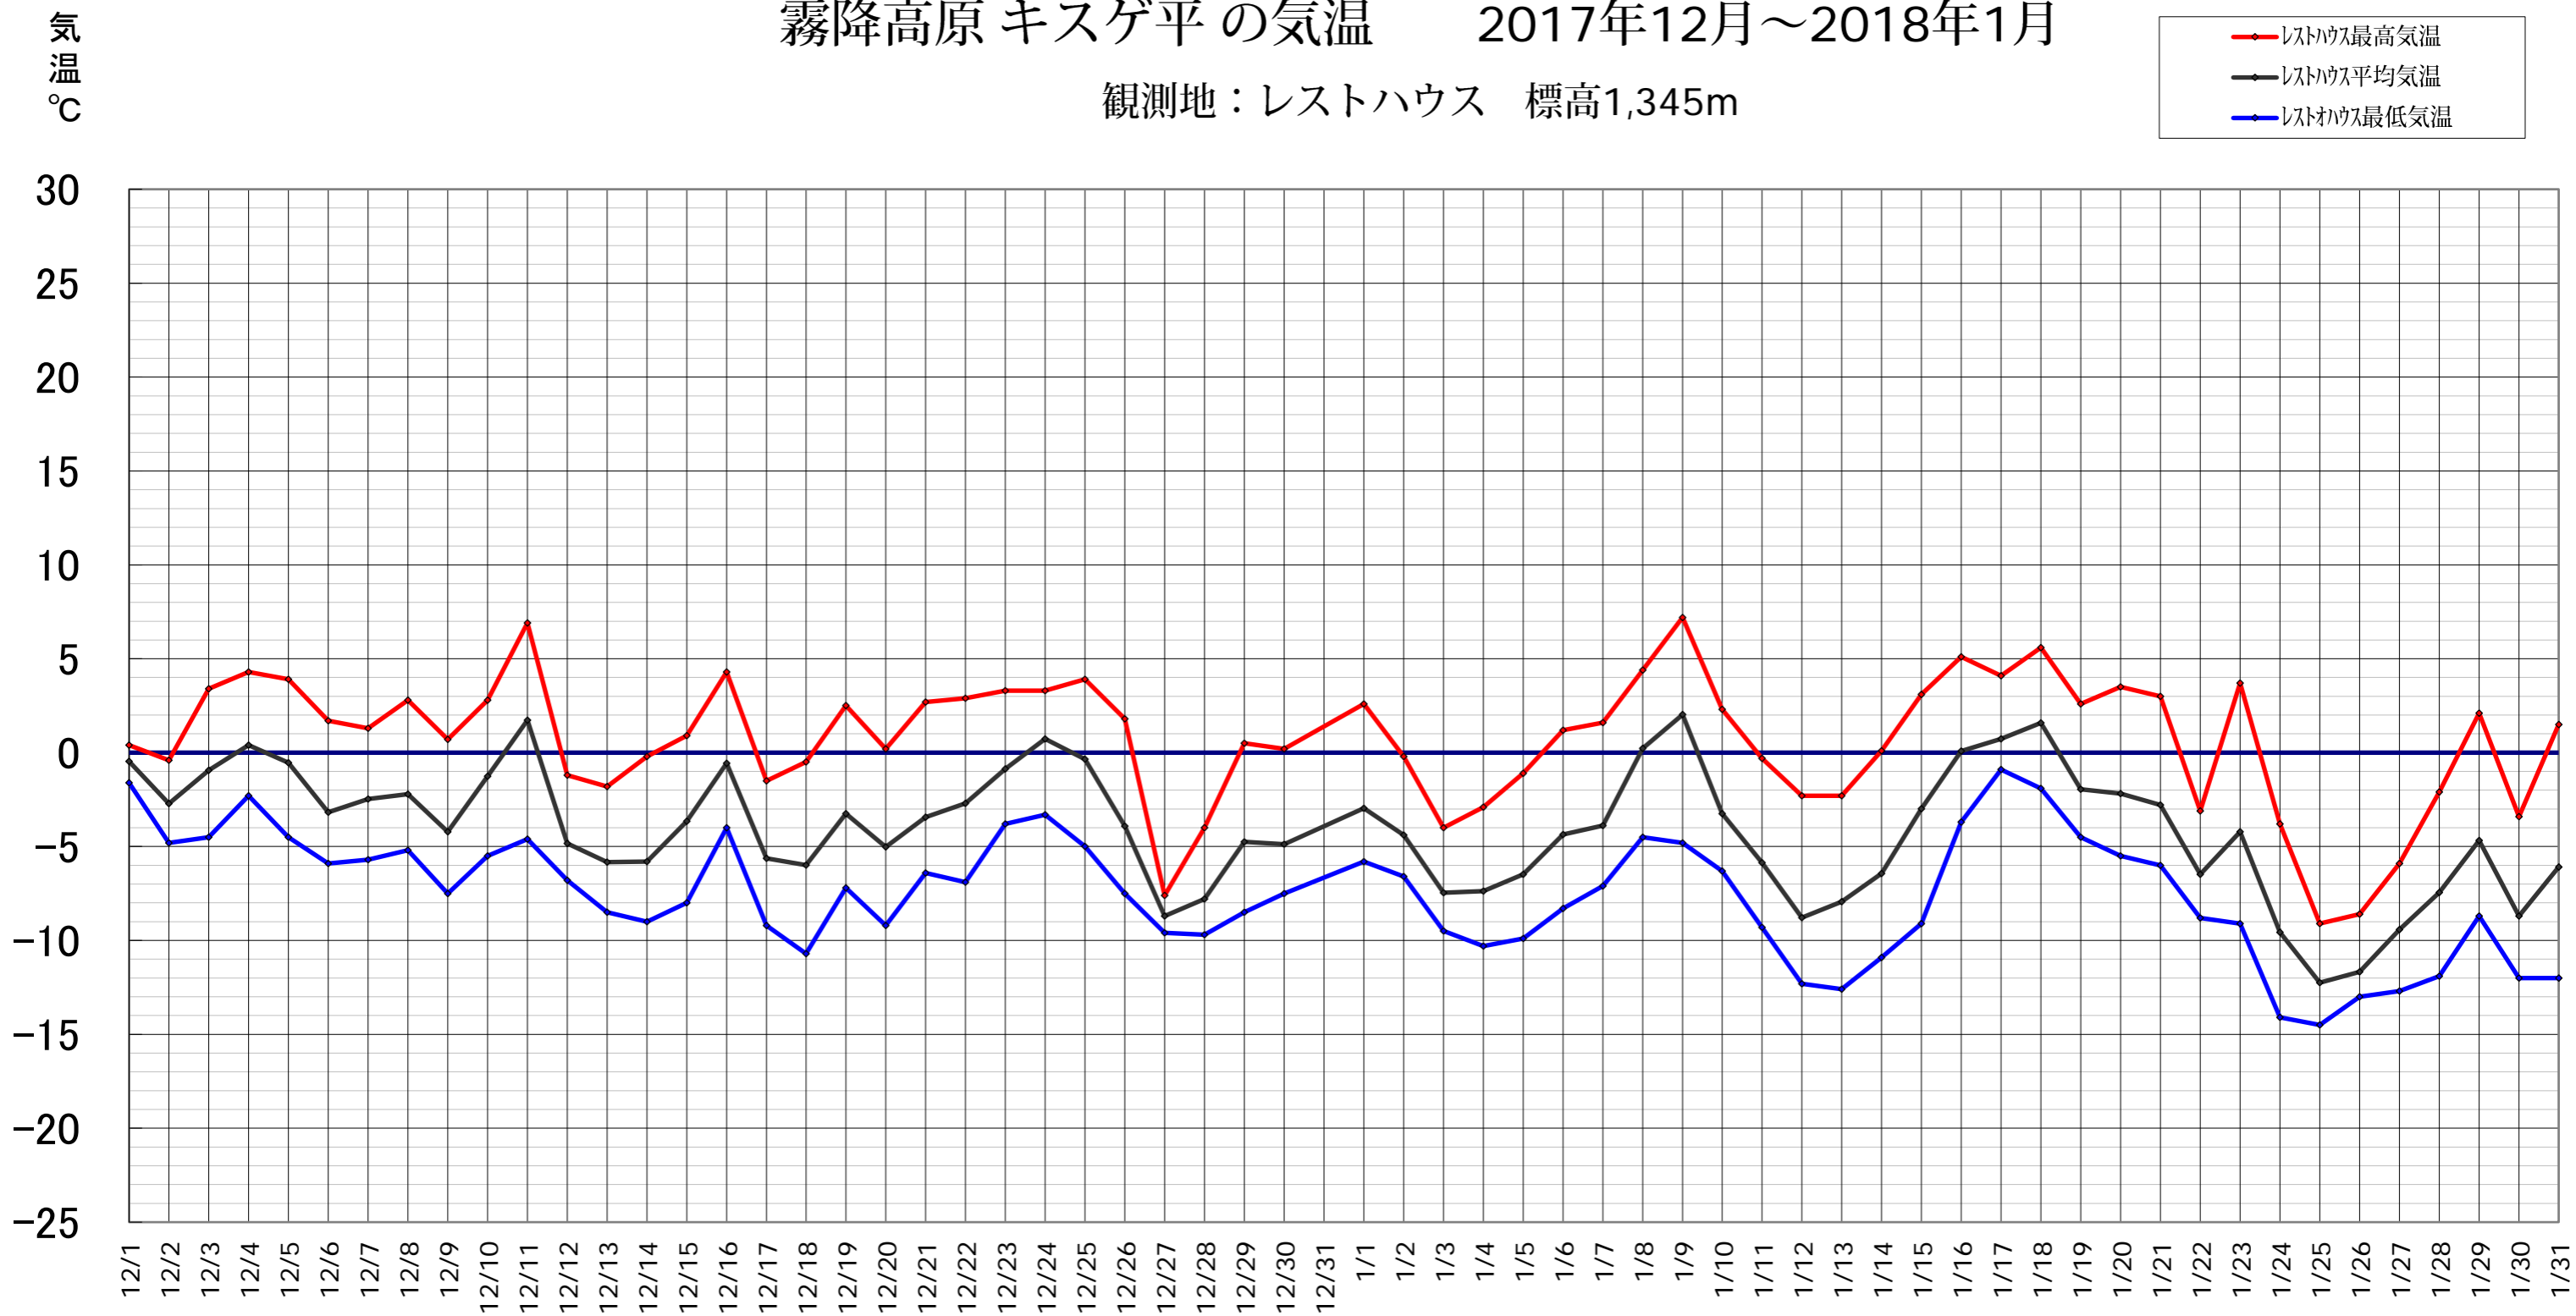

霧降高原 キスゲ平の気温 2017年12月～2018年1月

観測地：レストハウス 標高1,345m

霧降高原レストハウスでは、キスゲ平・小丸山展望台・女峰山唐沢小屋、周辺三カ所の気温を測定しています。

2017 12-2018 1