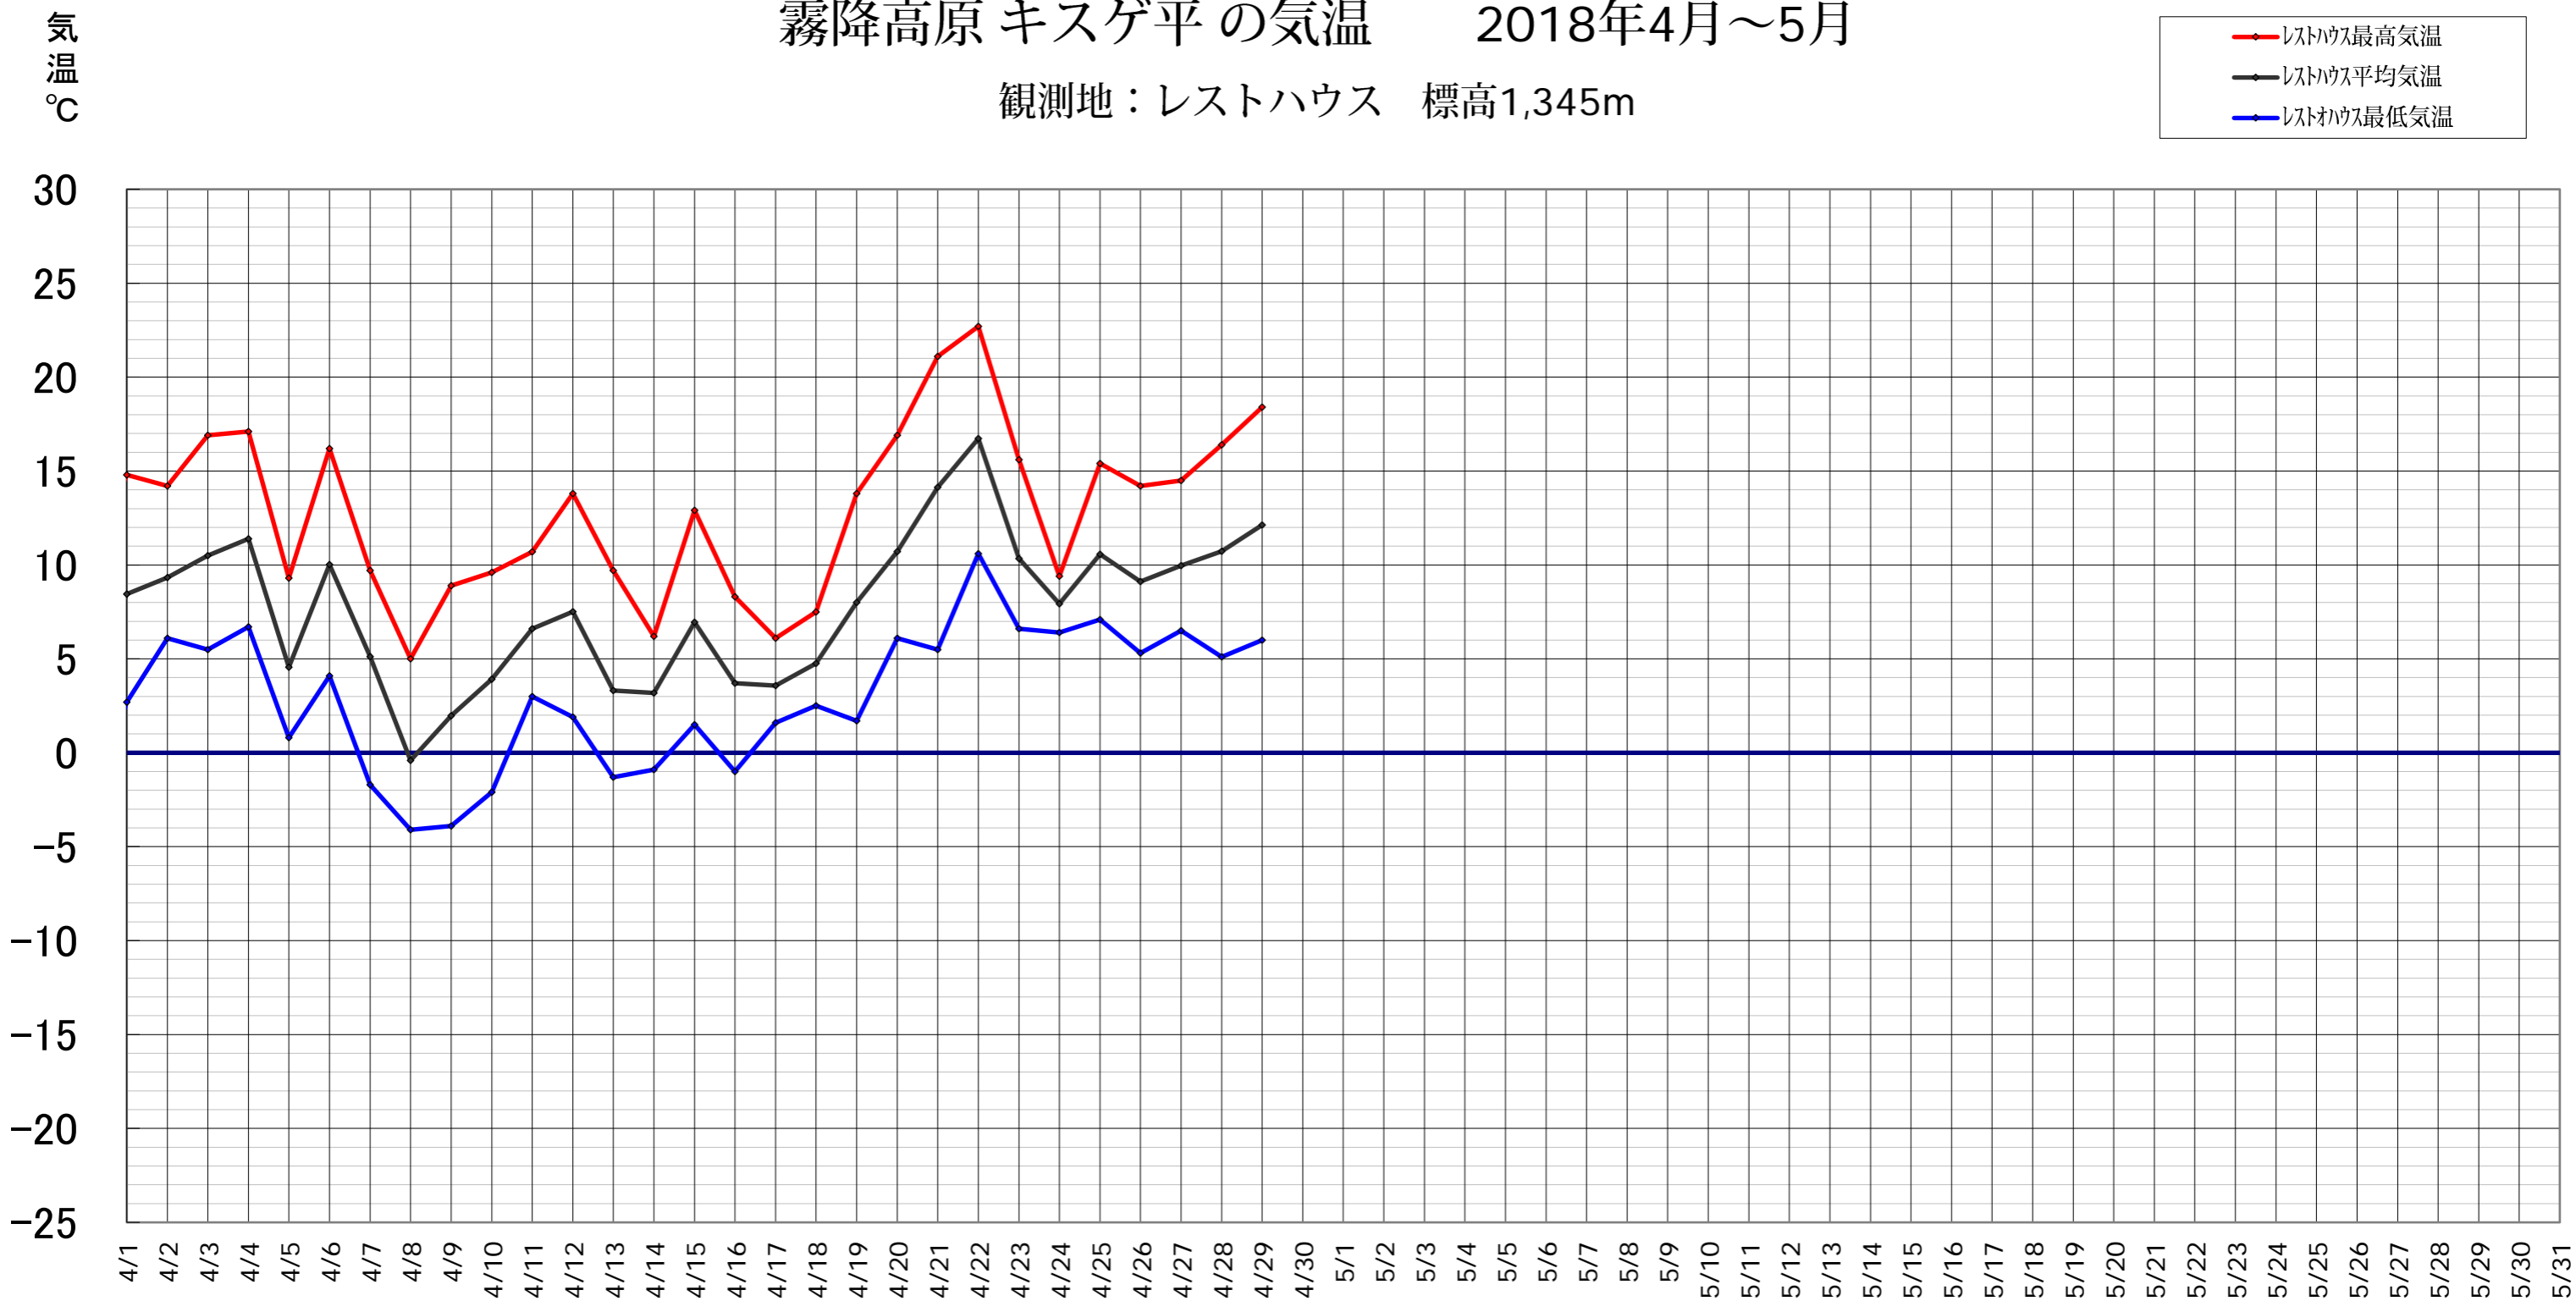

# 霧降高原 キスゲ平の気温 2018年4月～5月

観測地：レストハウス 標高1,345m

霧降高原レストハウスでは、キスゲ平・小丸山展望台・女峰山唐沢小屋、周辺三カ所の気温を測定しています。