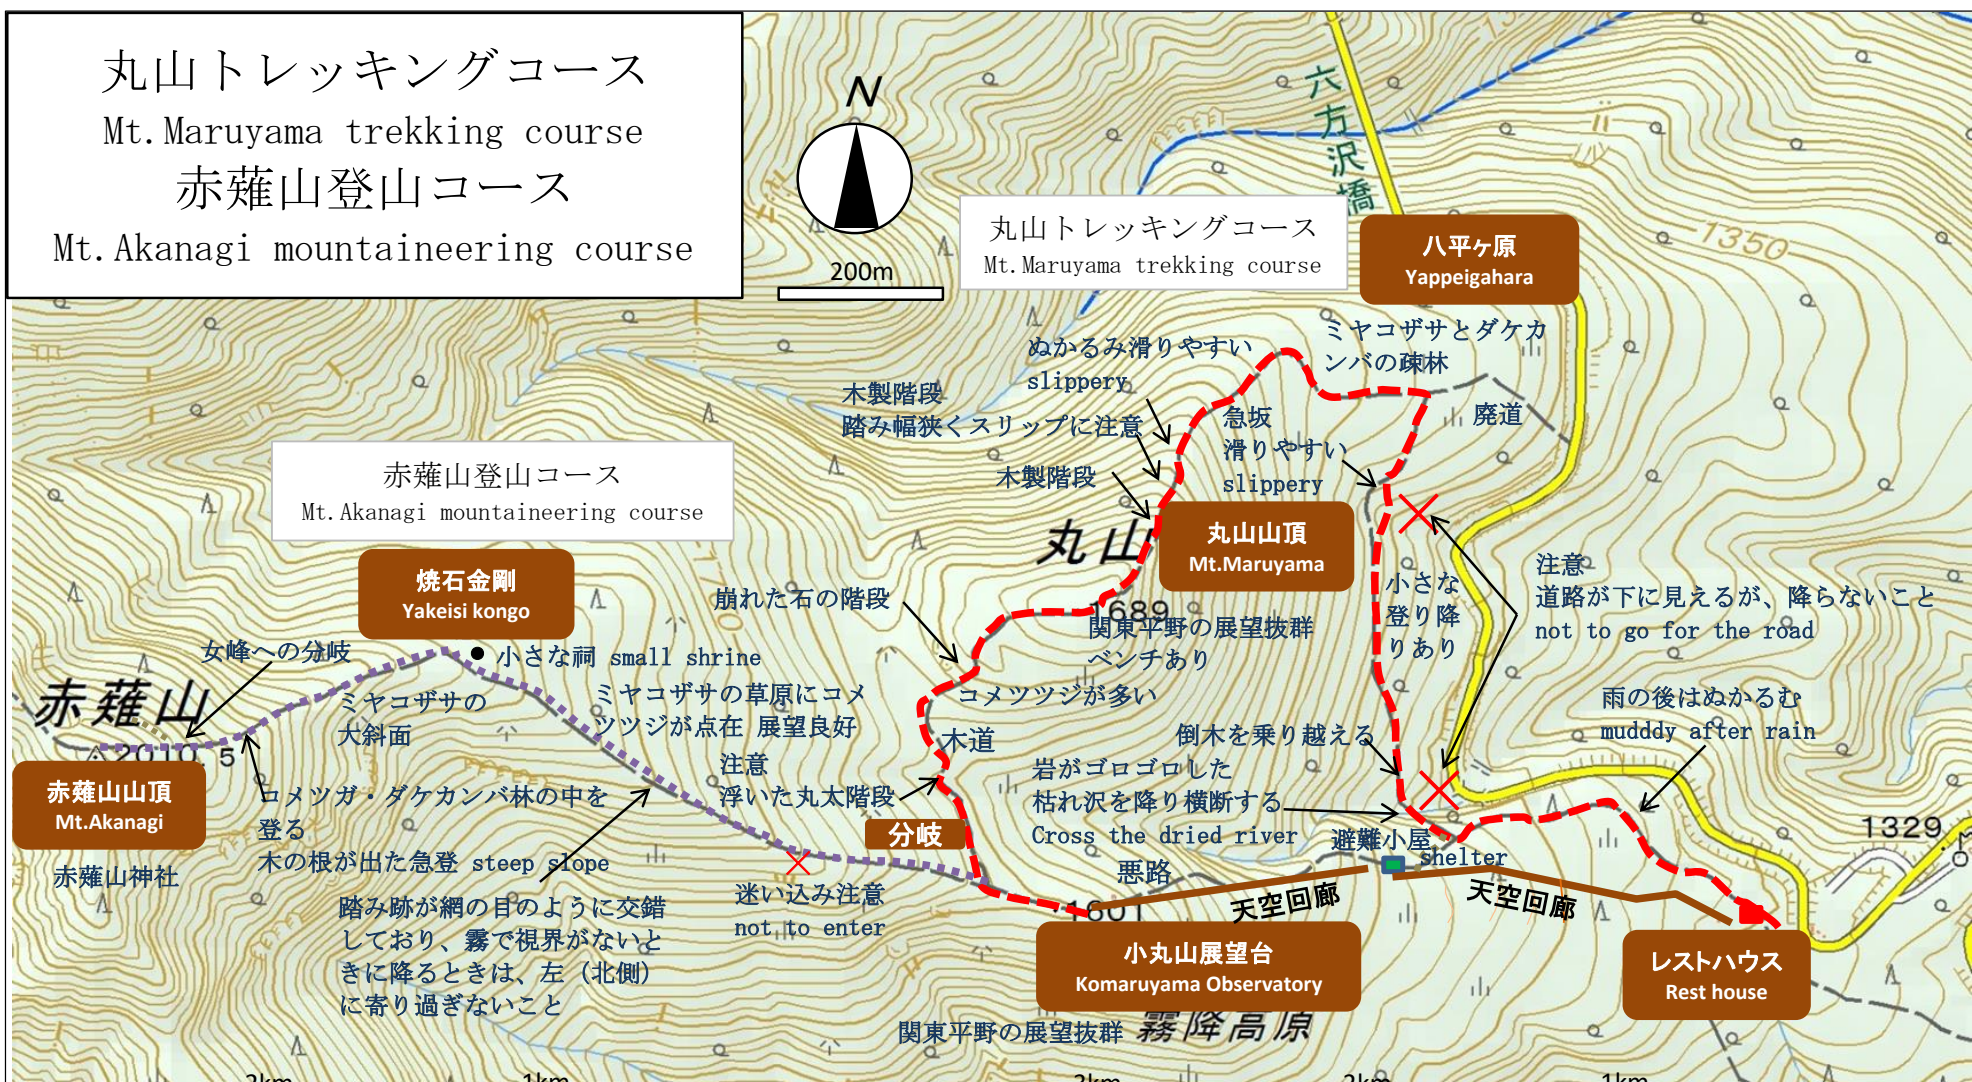

丸山トレッキングコース  
Mt. Maruyama trekking course  
赤薙山登山コース  
Mt. Akanagi mountaineering course

この地図は、国土地理院長の承認を得て、同院発行の2万5千分1地形図を複製したものです。(承認番号 平28関複、第5号)  
この地図を複製する場合には、国土地理院長の承認が必要です。