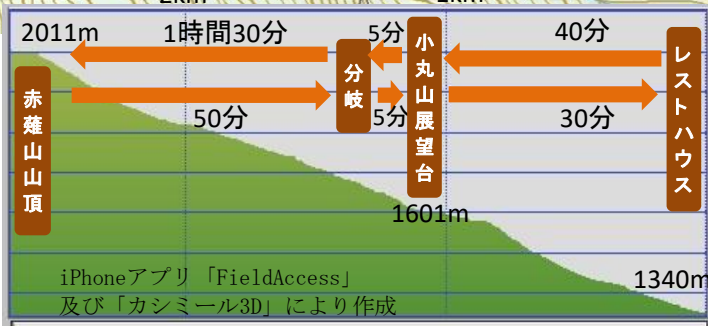

丸山トレッキングコース  
Mt. Maruyama trekking course  
赤薙山登山コース  
Mt. Akanagi mountaineering course

この地図は、国土地理院長の承認を得て、同院発行の2万5千分1地形図を複製したものです。(承認番号 平28関複、第5号)  
この地図を複製する場合には、国土地理院長の承認が必要です。