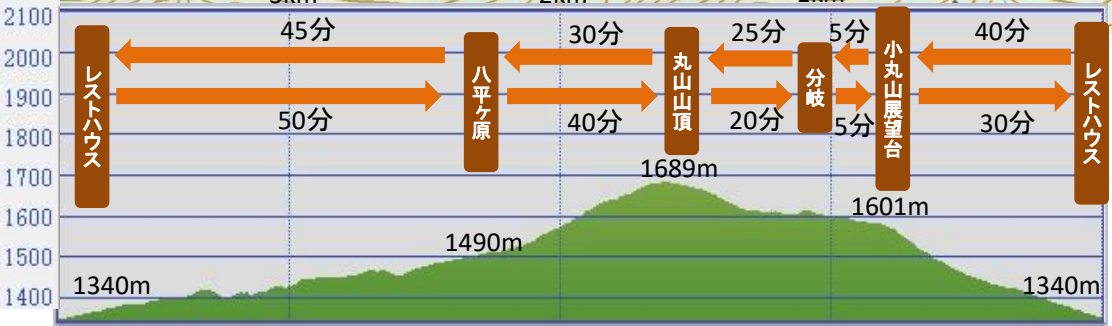

丸山トレッキングコース  
Mt. Maruyama trekking course  
赤薙山登山コース  
Mt. Akanagi mountaineering course

この地図は、国土地理院長の承認を得て、同院発行の2万5千分1地形図を複製したものです。(承認番号 平28関複、第5号)  
この地図を複製する場合には、国土地理院長の承認が必要です。