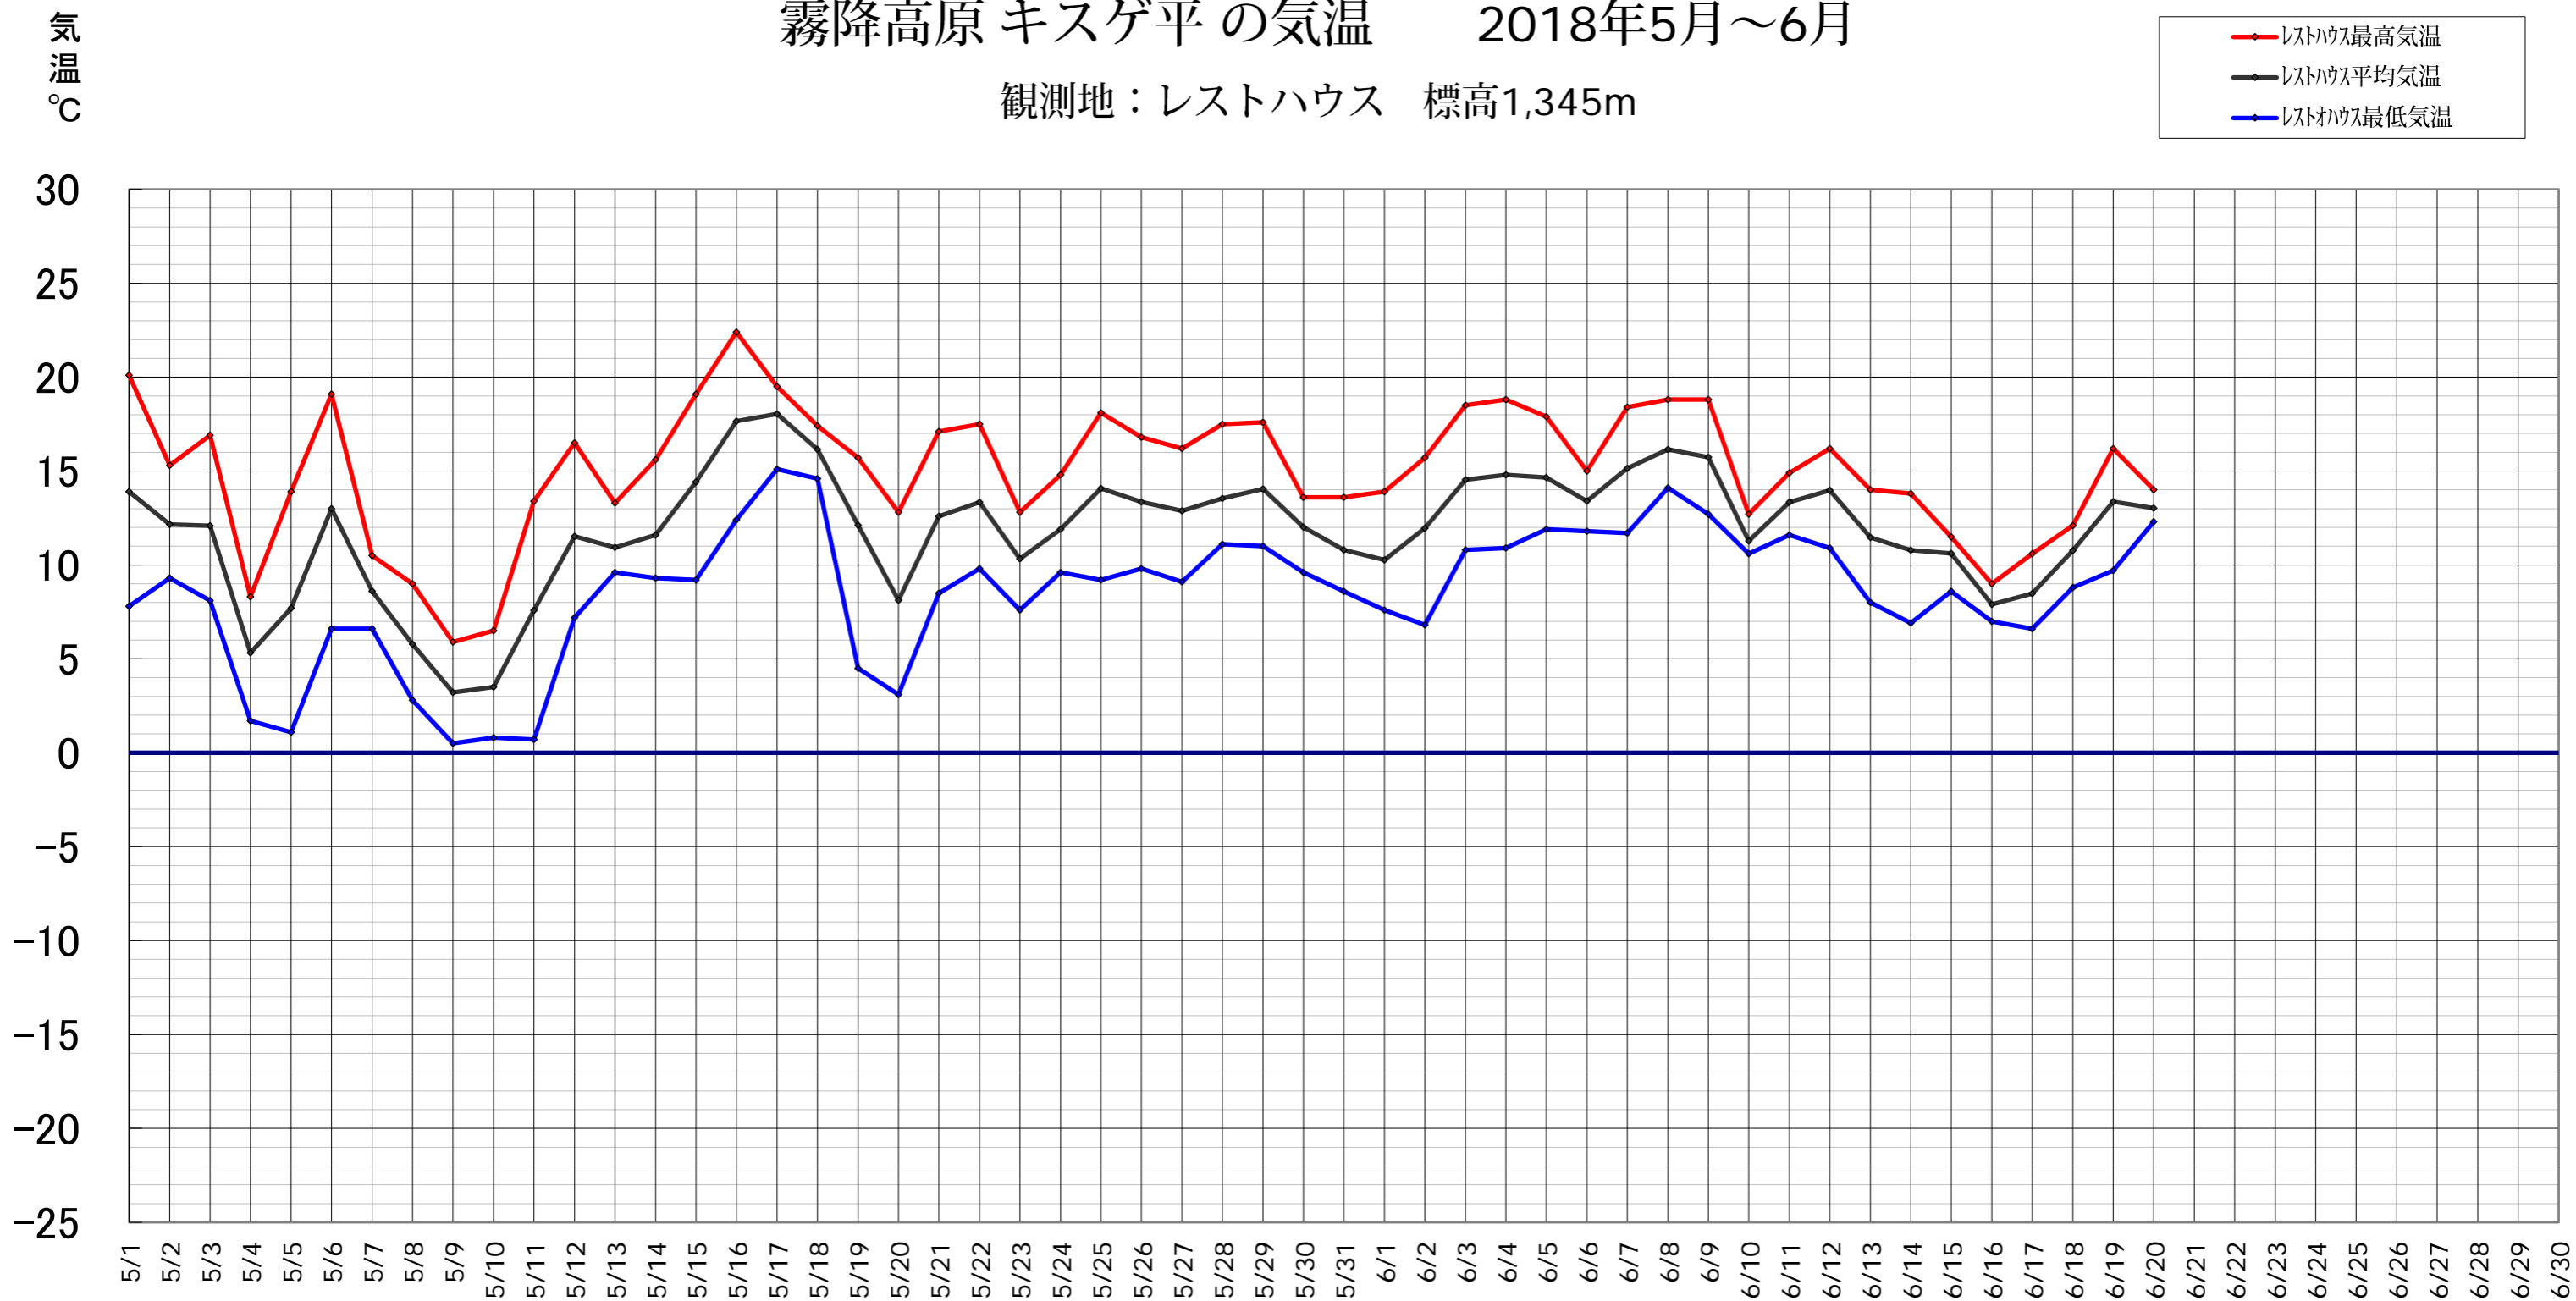

霧降高原 キスゲ平 の気温 2018年5月～6月

観測地：レストハウス 標高1,345m

霧降高原レストハウスでは、キスゲ平・小丸山展望台・女峰山唐沢小屋、周辺三カ所の気温を測定しています。